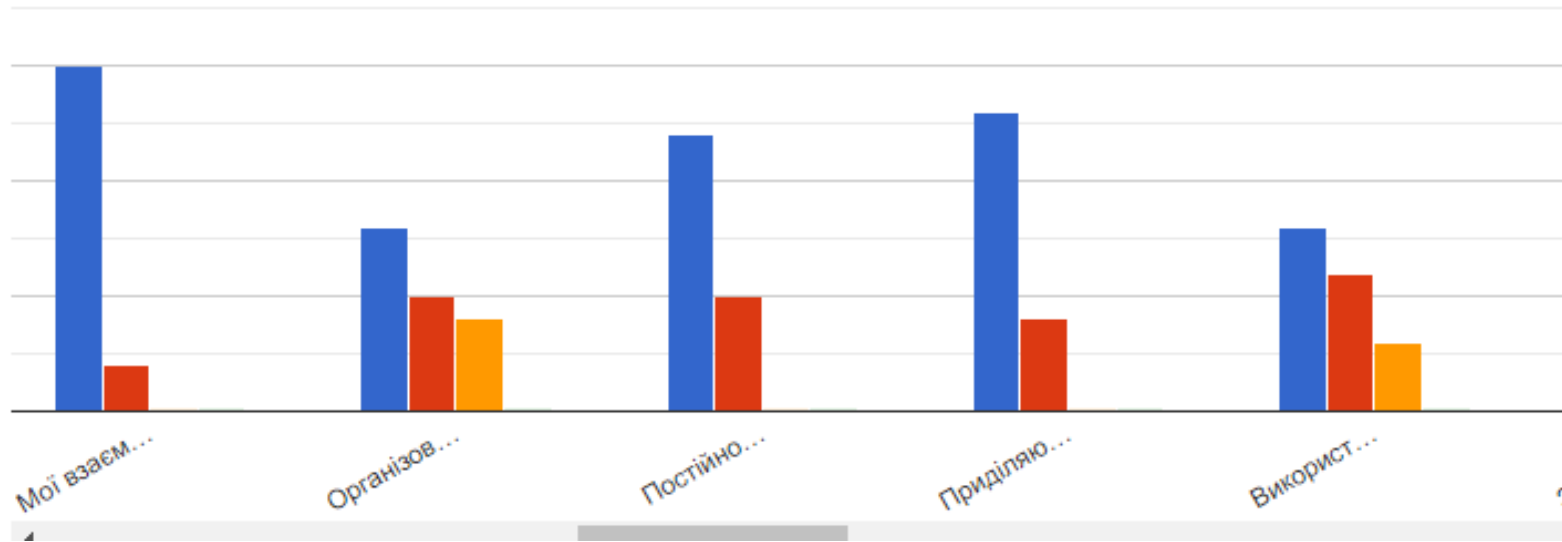

У анкеті самооцінювання потрібно поставити відмітку на перетині твердження та обраної міри оцінювання. Сподіваємося, що запропонована анкета сприятиме Вашому професійному розвитку. Ви зможете належним чином оцінити власні сили, виявити резерви для подальшого професійного зростання