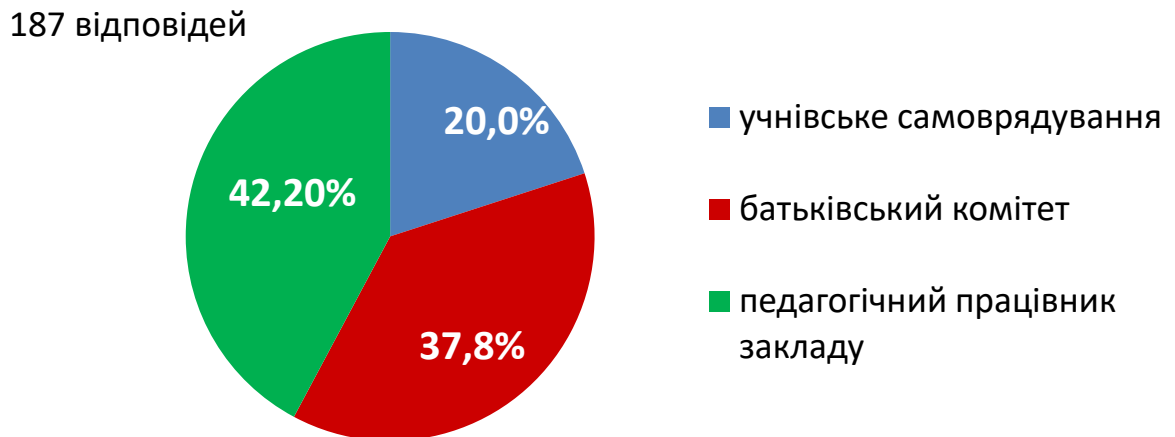

До якої спільноти Ви себе відносите?