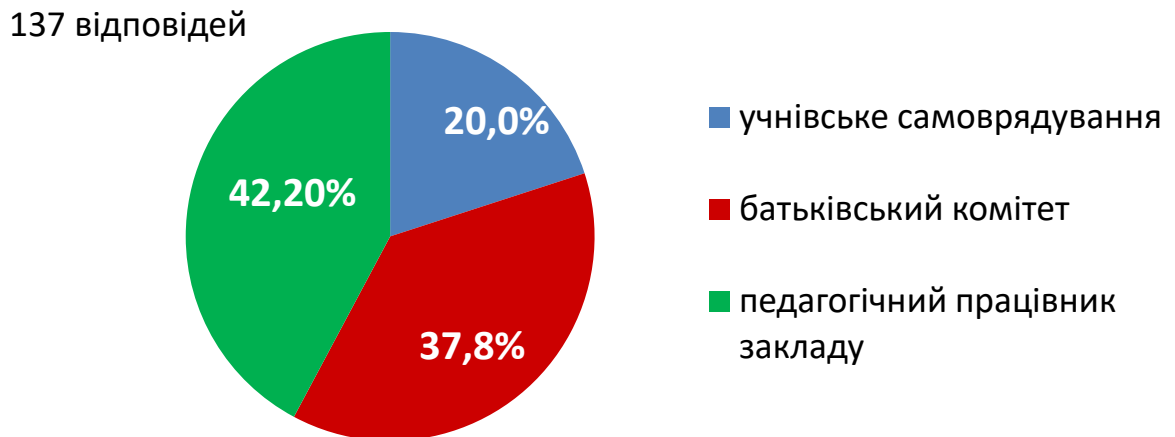

До якої спільноти Ви себе відносите?