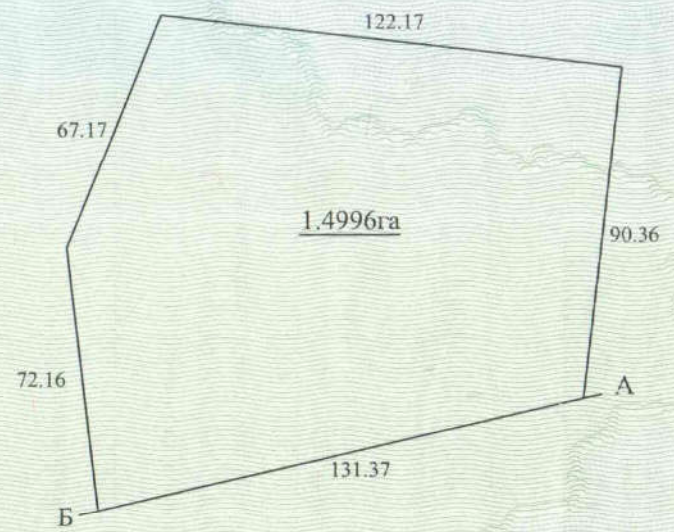

є постійним користувачем земельної ділянки площею **1.4996 га**
(гектарів або кв. метрів)

у межах згідно з планом.

Земельна ділянка розташована **Волинська область, Старовижівський район,**
(адреса – вулиця, населений пункт)
с. Шкроби, вул. Незалежності, 32
(район, область)

План меж земельної ділянки

Кадастровий номер
земельної ділянки
0725085404-04:002-0052

ОПИС МЕЖ

- А — до Б -землі Соколищенської сільської ради(вул.Незалежності)
- Б — до А -землі Соколищенської сільської ради
- В —
- Г —