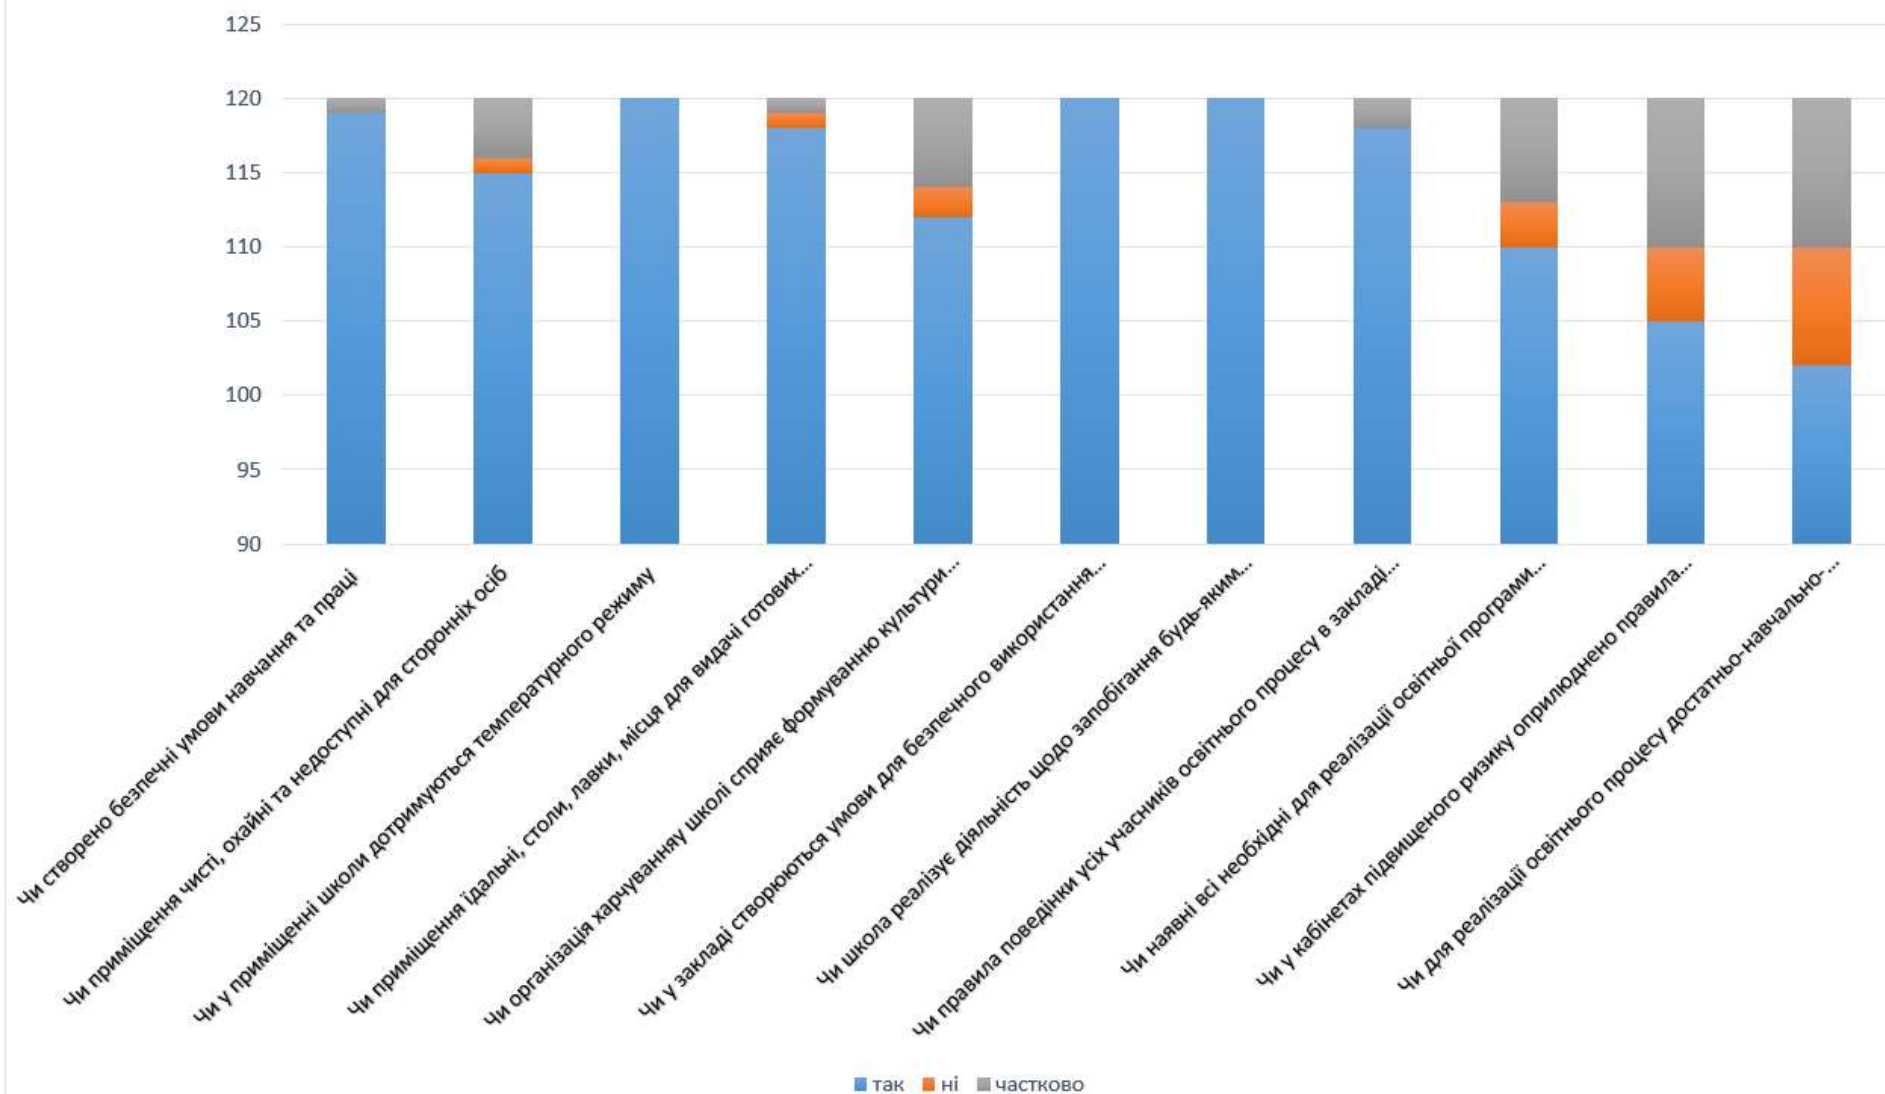

Результати самооцінювання Самбірського ліцею "Лідер" за напрямом "Освітнє середовище" (за опитуванням педагогічних працівників)

Результати самооцінювання Самбірського ліцею "Лідер" за напрямом "Освітнє середовище" (за опитуванням учнів)

Результати самооцінювання Самбірського ліцею "Лідер" за напрямом "Освітнє середовище" (за опитуванням батьків учнів)

■ так ■ ні ■ частково