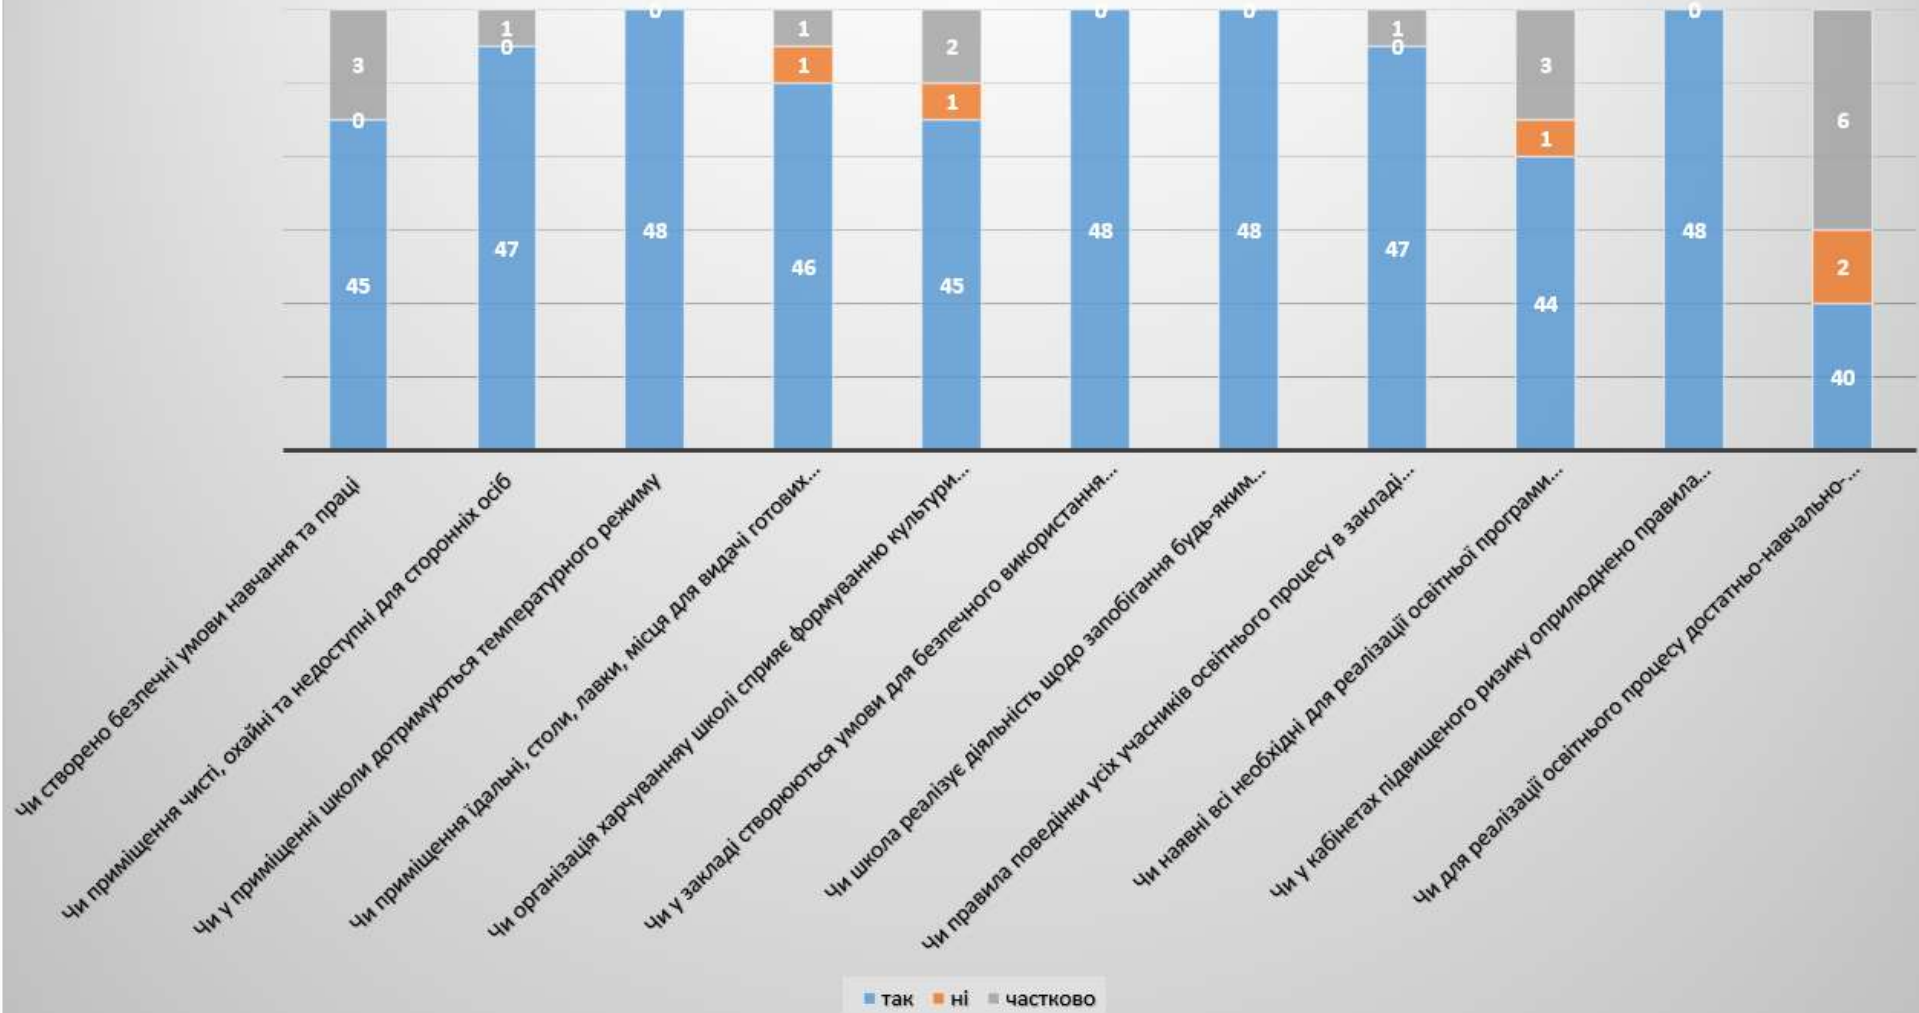

Результати самооцінювання Самбірського ліцею "Лідер" за напрямом "Освітнє середовище" (за опитуванням педагогічних працівників)

Результати самооцінювання Самбірського ліцею "Лідер" за напрямом "Освітнє середовище" (за опитуванням учнів)

Результати самооцінювання Самбірського ліцею "Лідер" за напрямом "Освітнє середовище" (за опитуванням батьків учнів)

■ так ■ ні ■ частково