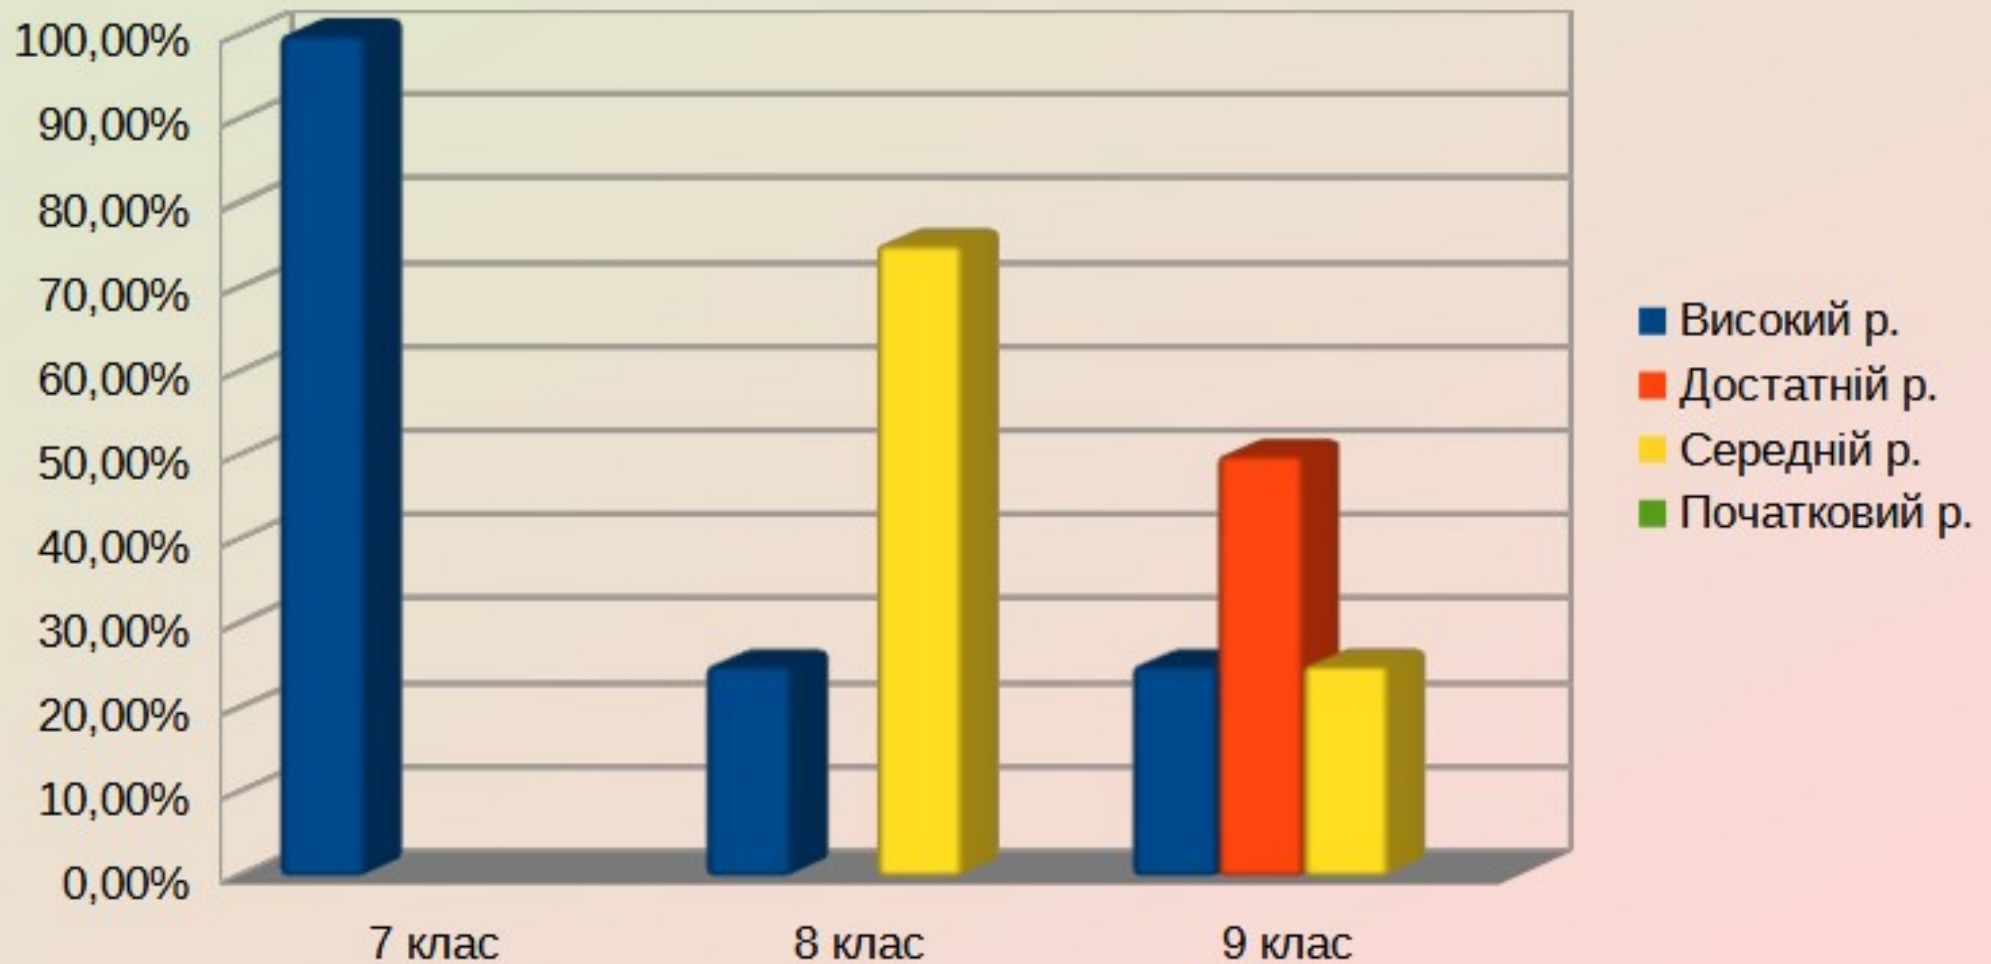

Історія України I семестр