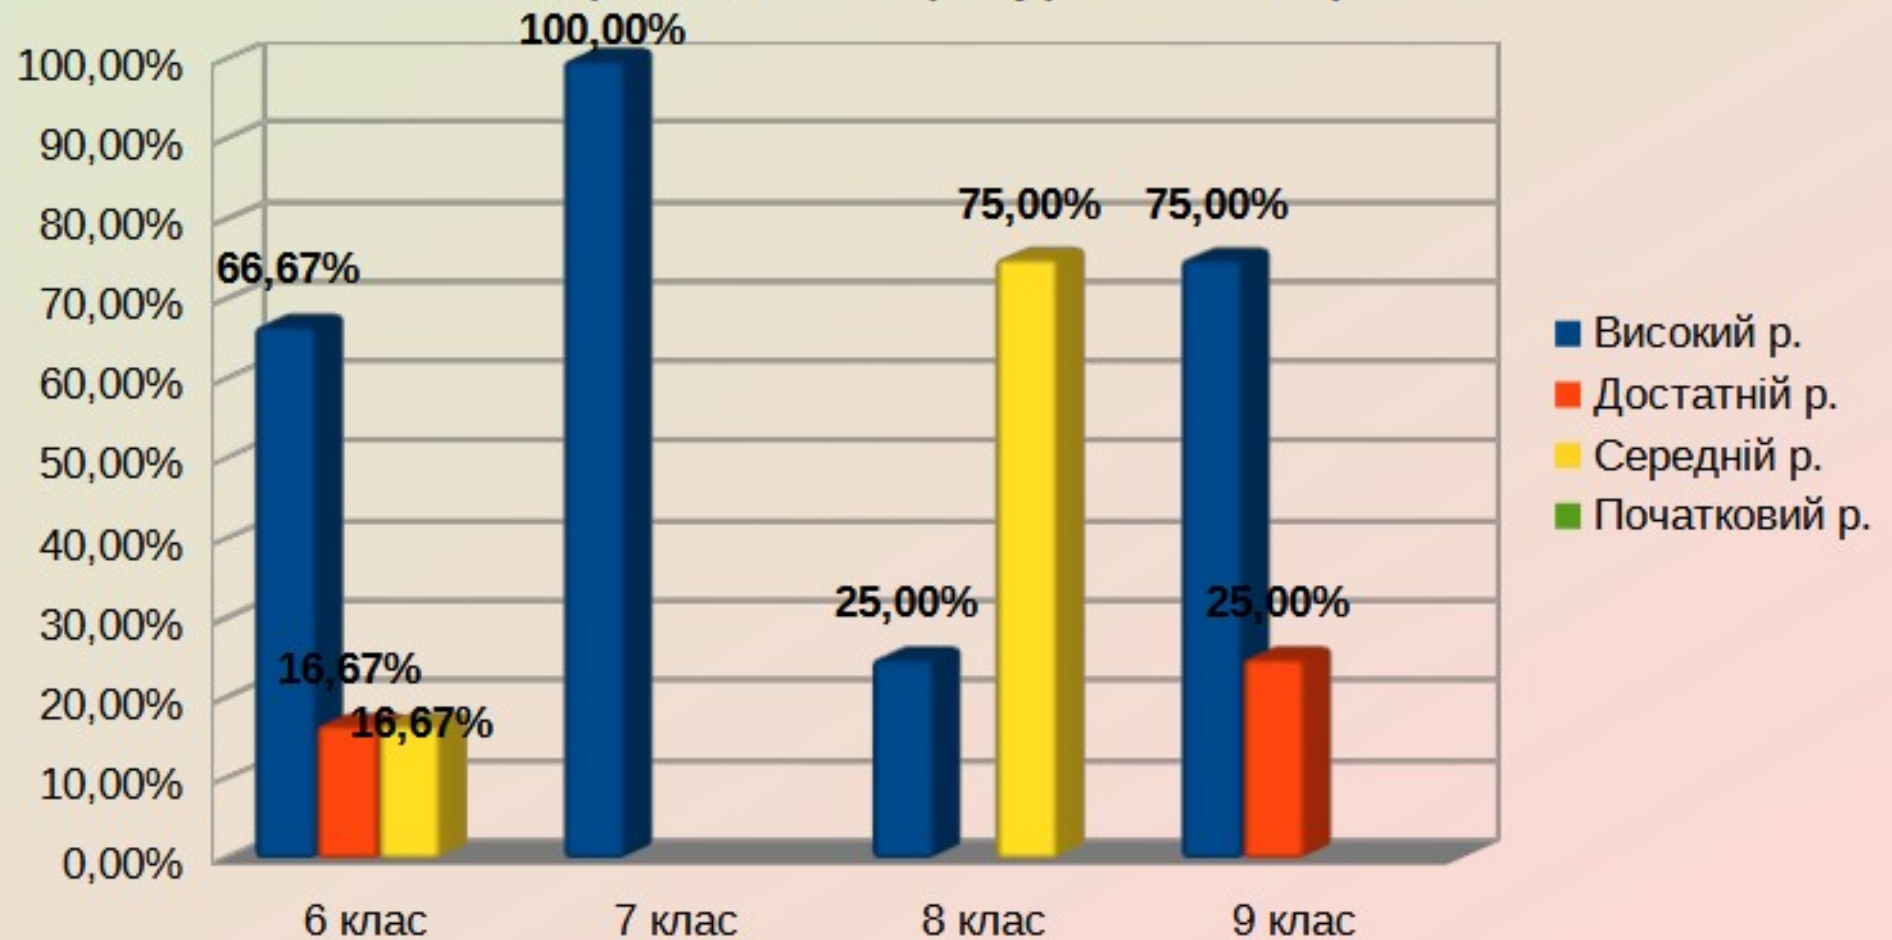

**Моніторинг освітньої
діяльності
Паридубської філії ОЗ
«Смідинський ліцей»
за 2022-2023 навчальний рік**

Українська мова I семестр

Українська література I семестр

Англійська мова I семестр

Інформатика I семестр