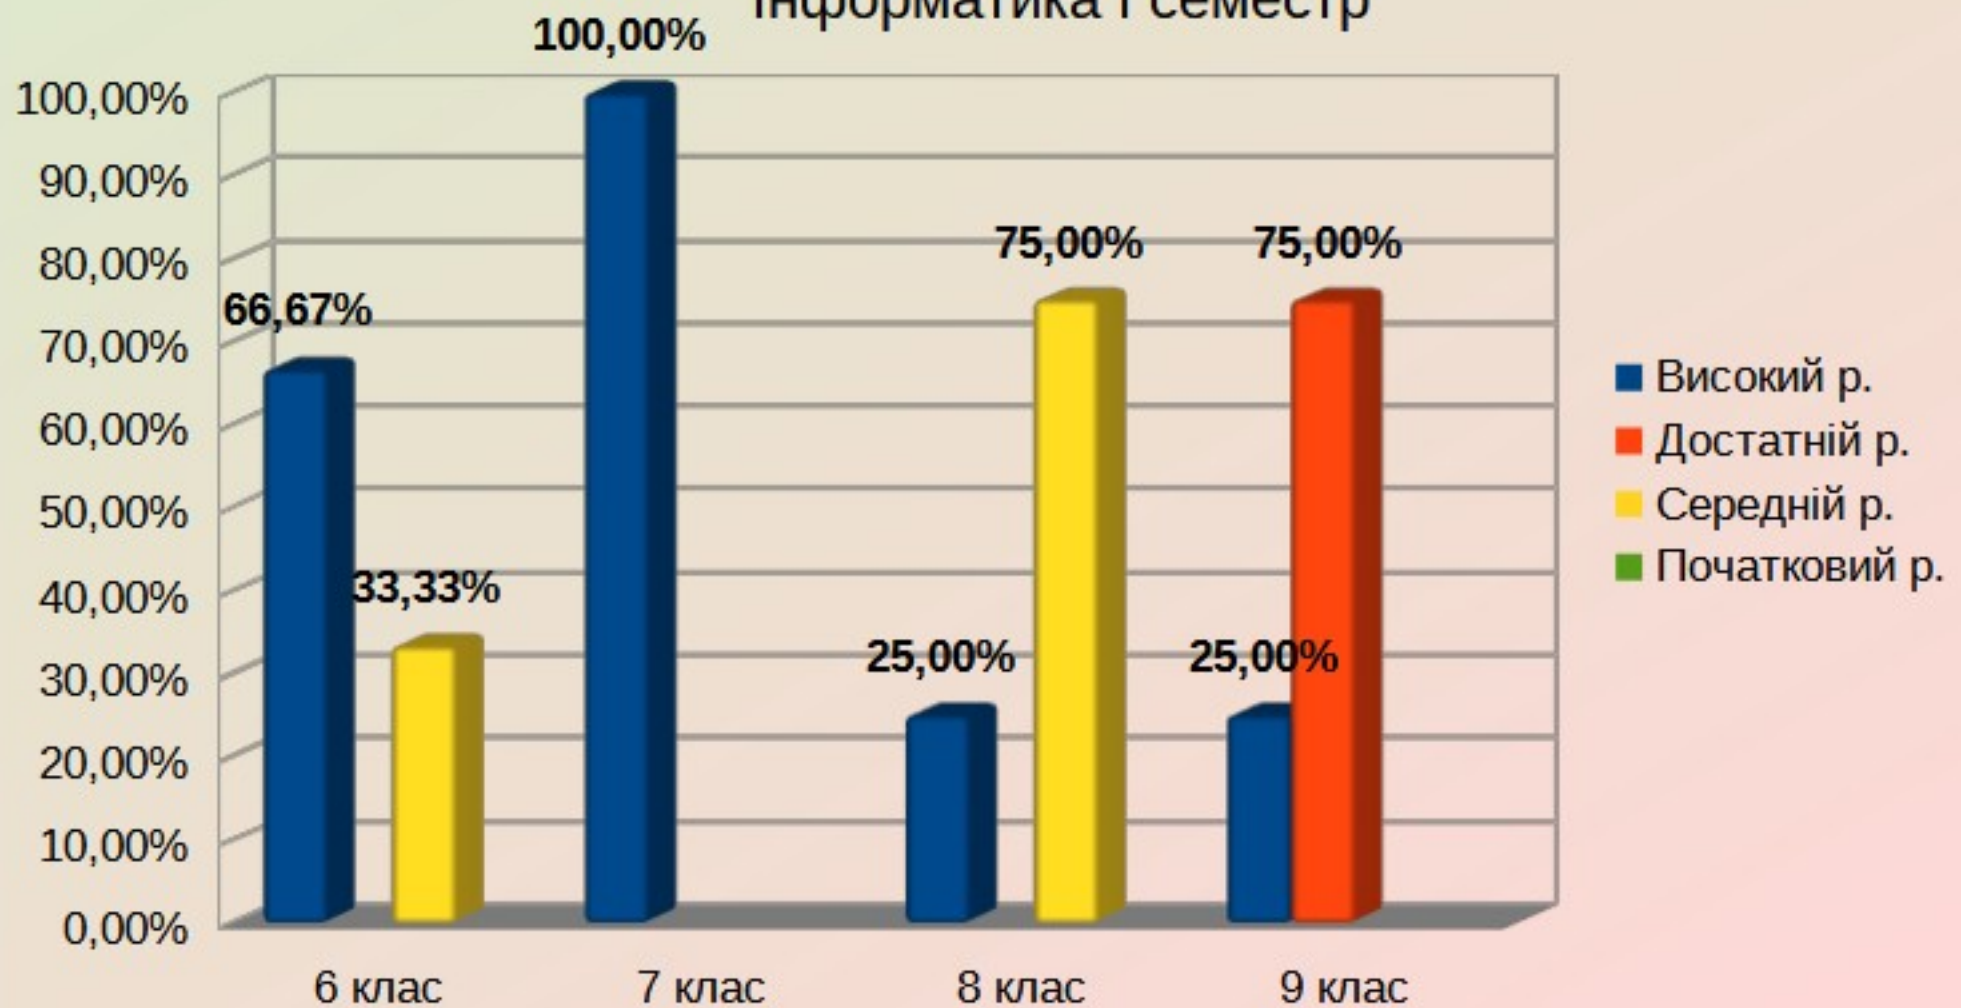

**Моніторинг освітньої
діяльності
Паридубської філії ОЗ
«Смідинський ліцей»
за 2022-2023 навчальний рік**

Українська мова I семестр

Українська література I семестр

Англійська мова I семестр

Інформатика I семестр