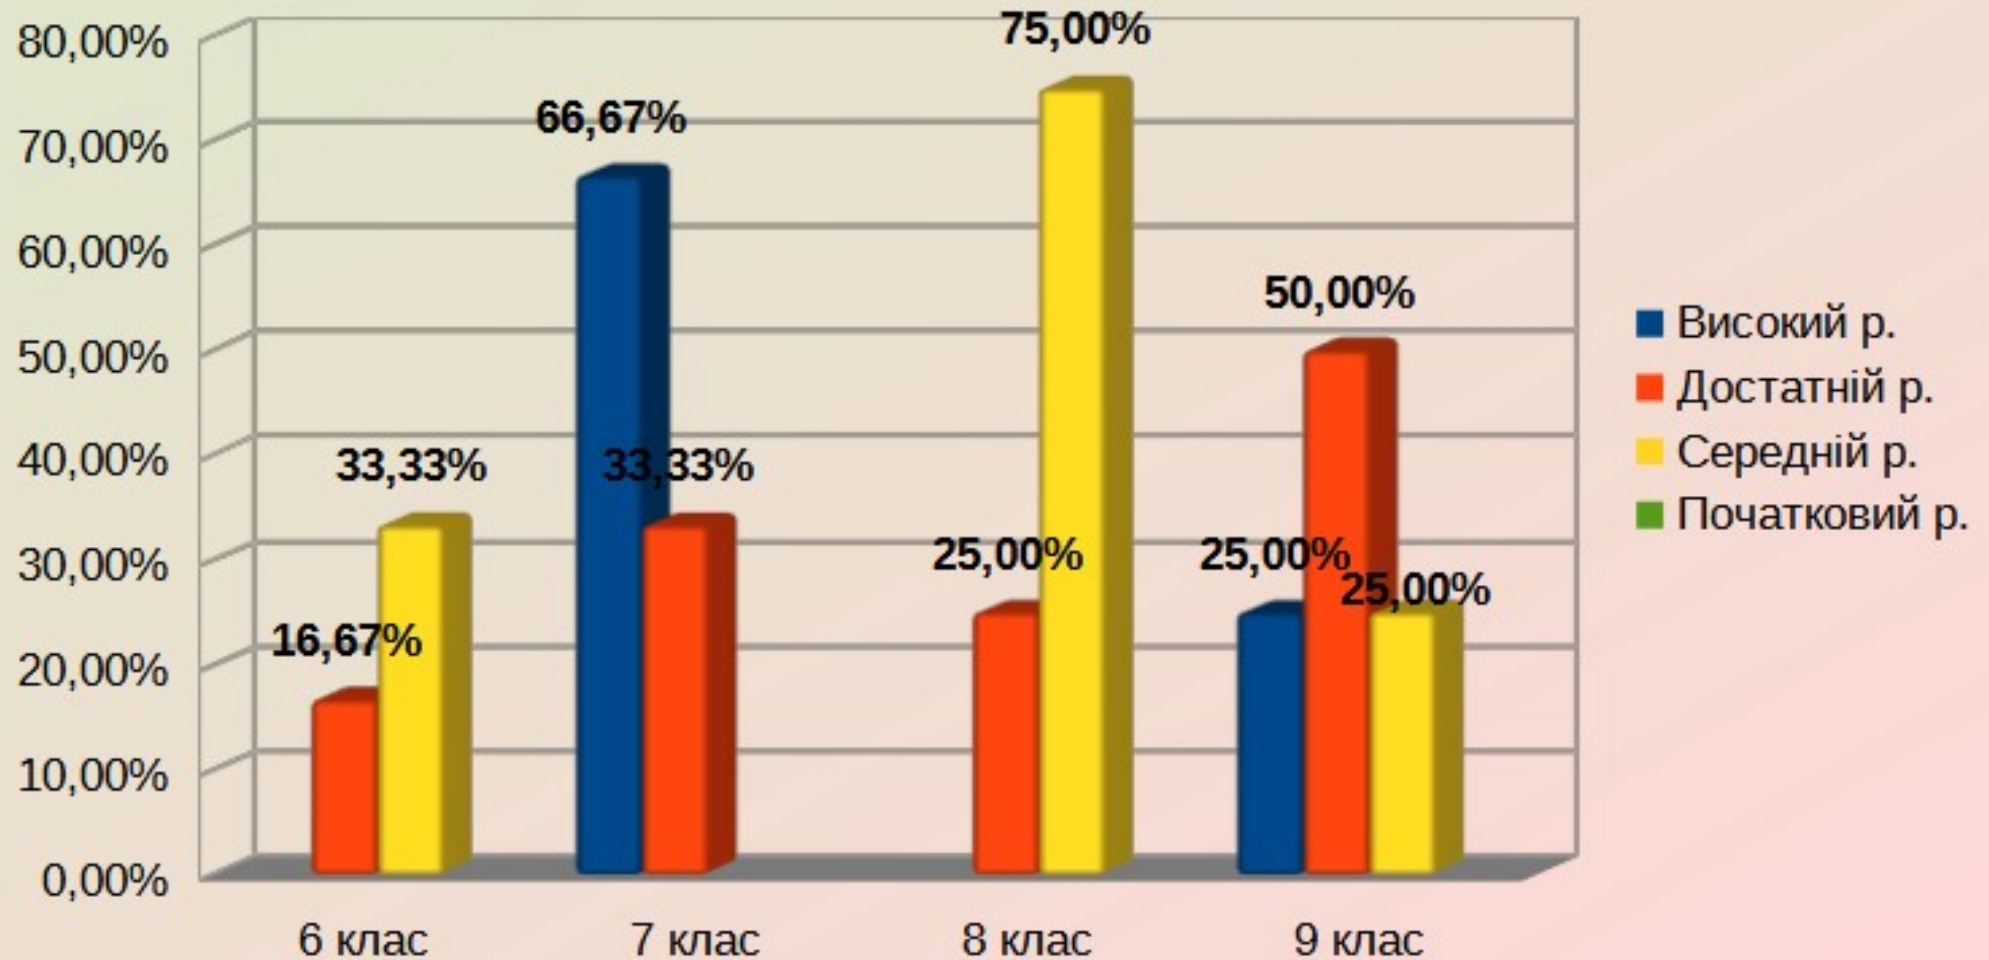

**Моніторинг освітньої
діяльності
Паридубської філії ОЗ
«Смідинський ліцей»
за 2022-2023 навчальний рік**

Українська мова I семестр

Українська література I семестр

Англійська мова I семестр

Інформатика I семестр