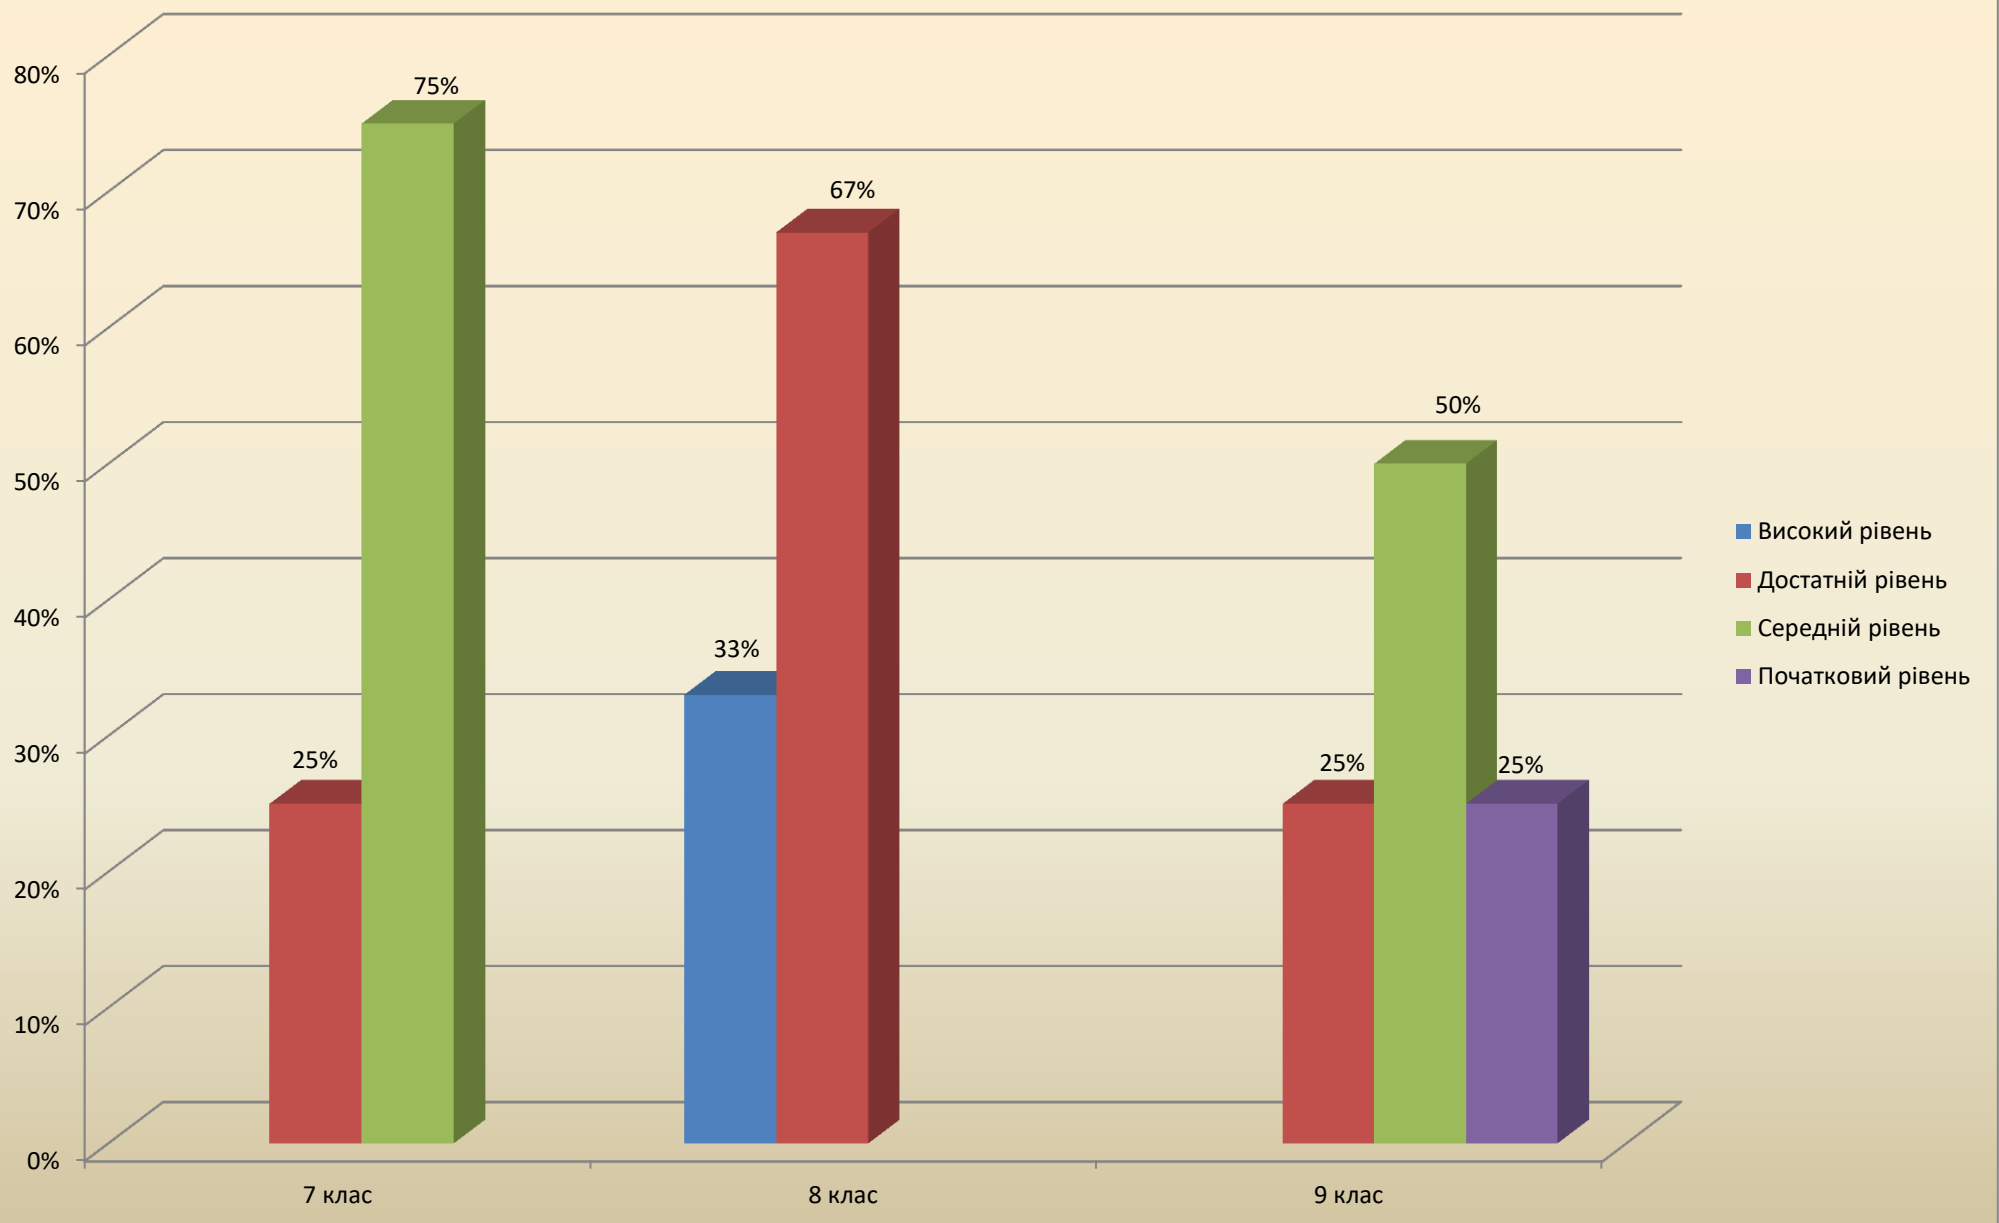

Фізика I семестр