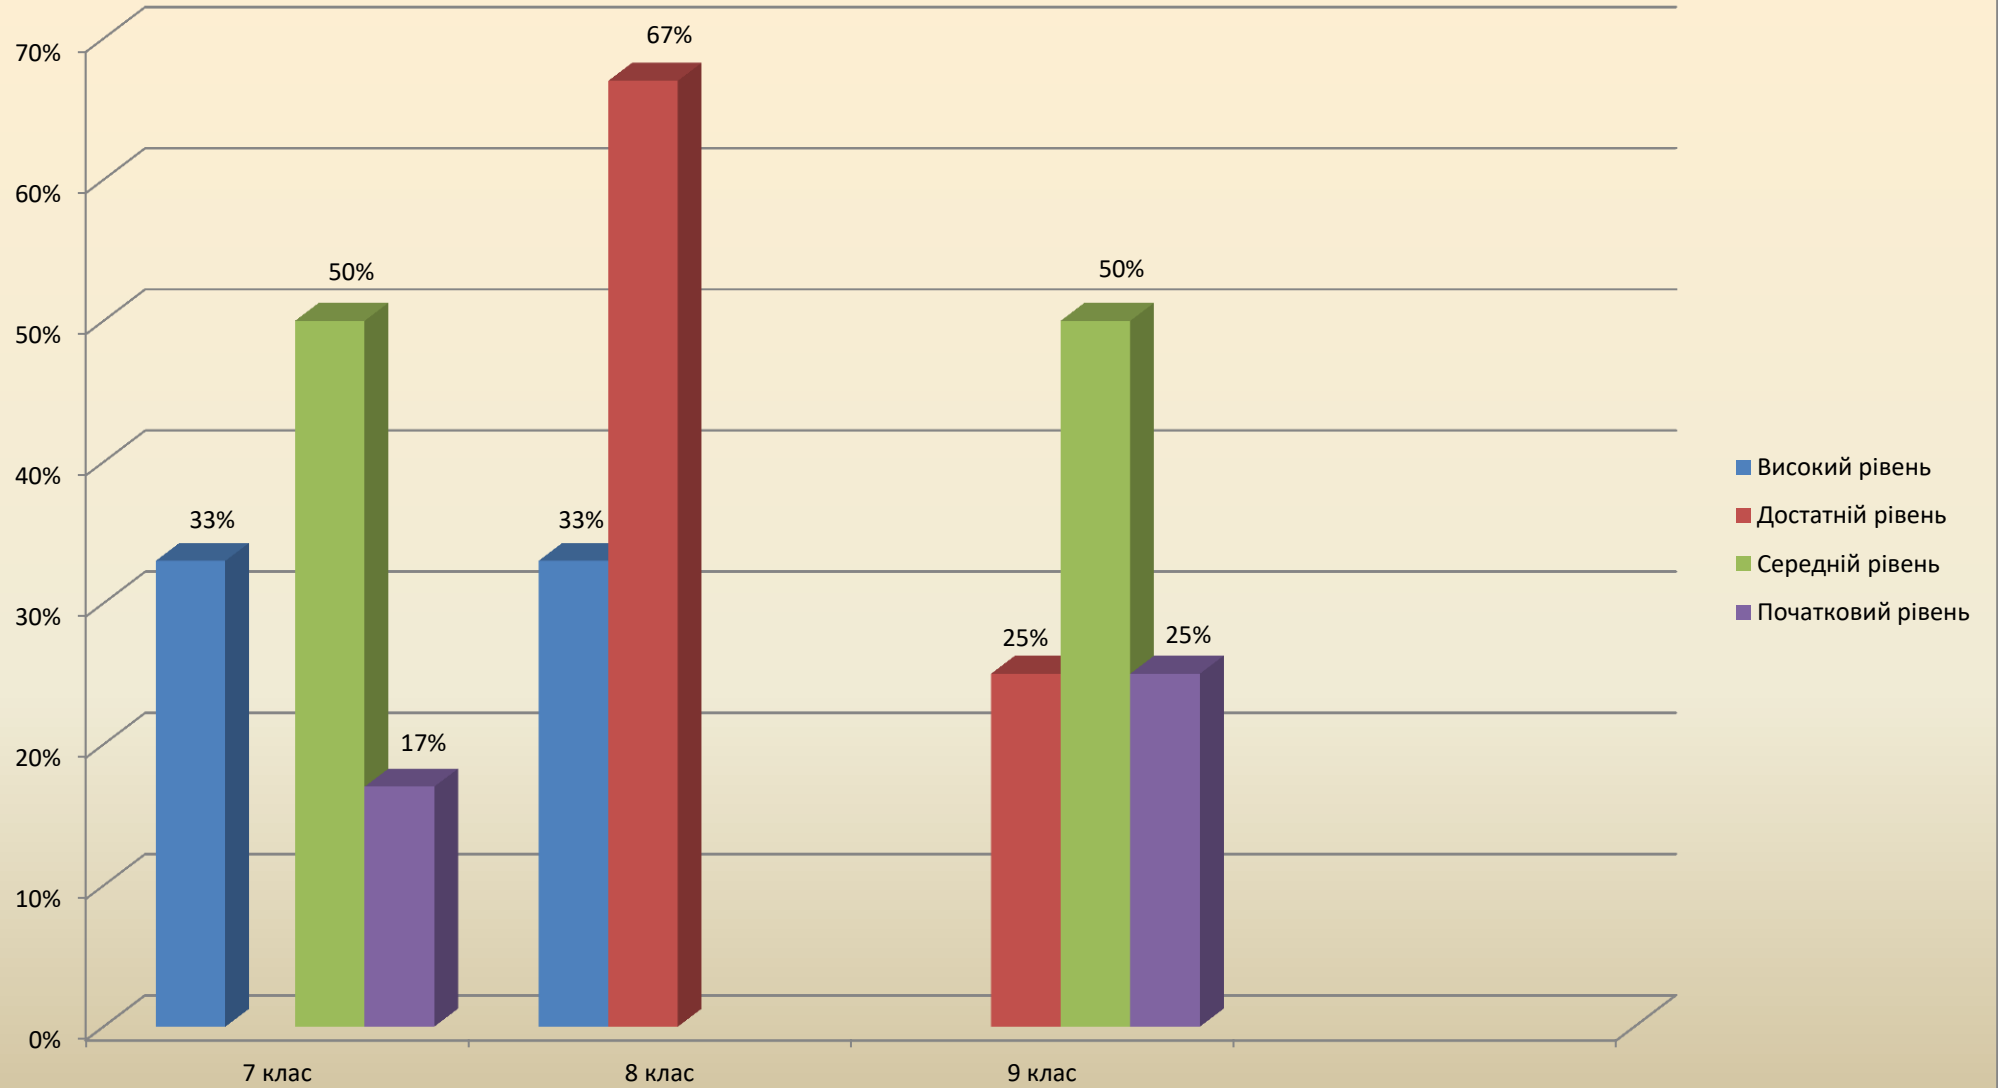

Геометрія I семестр