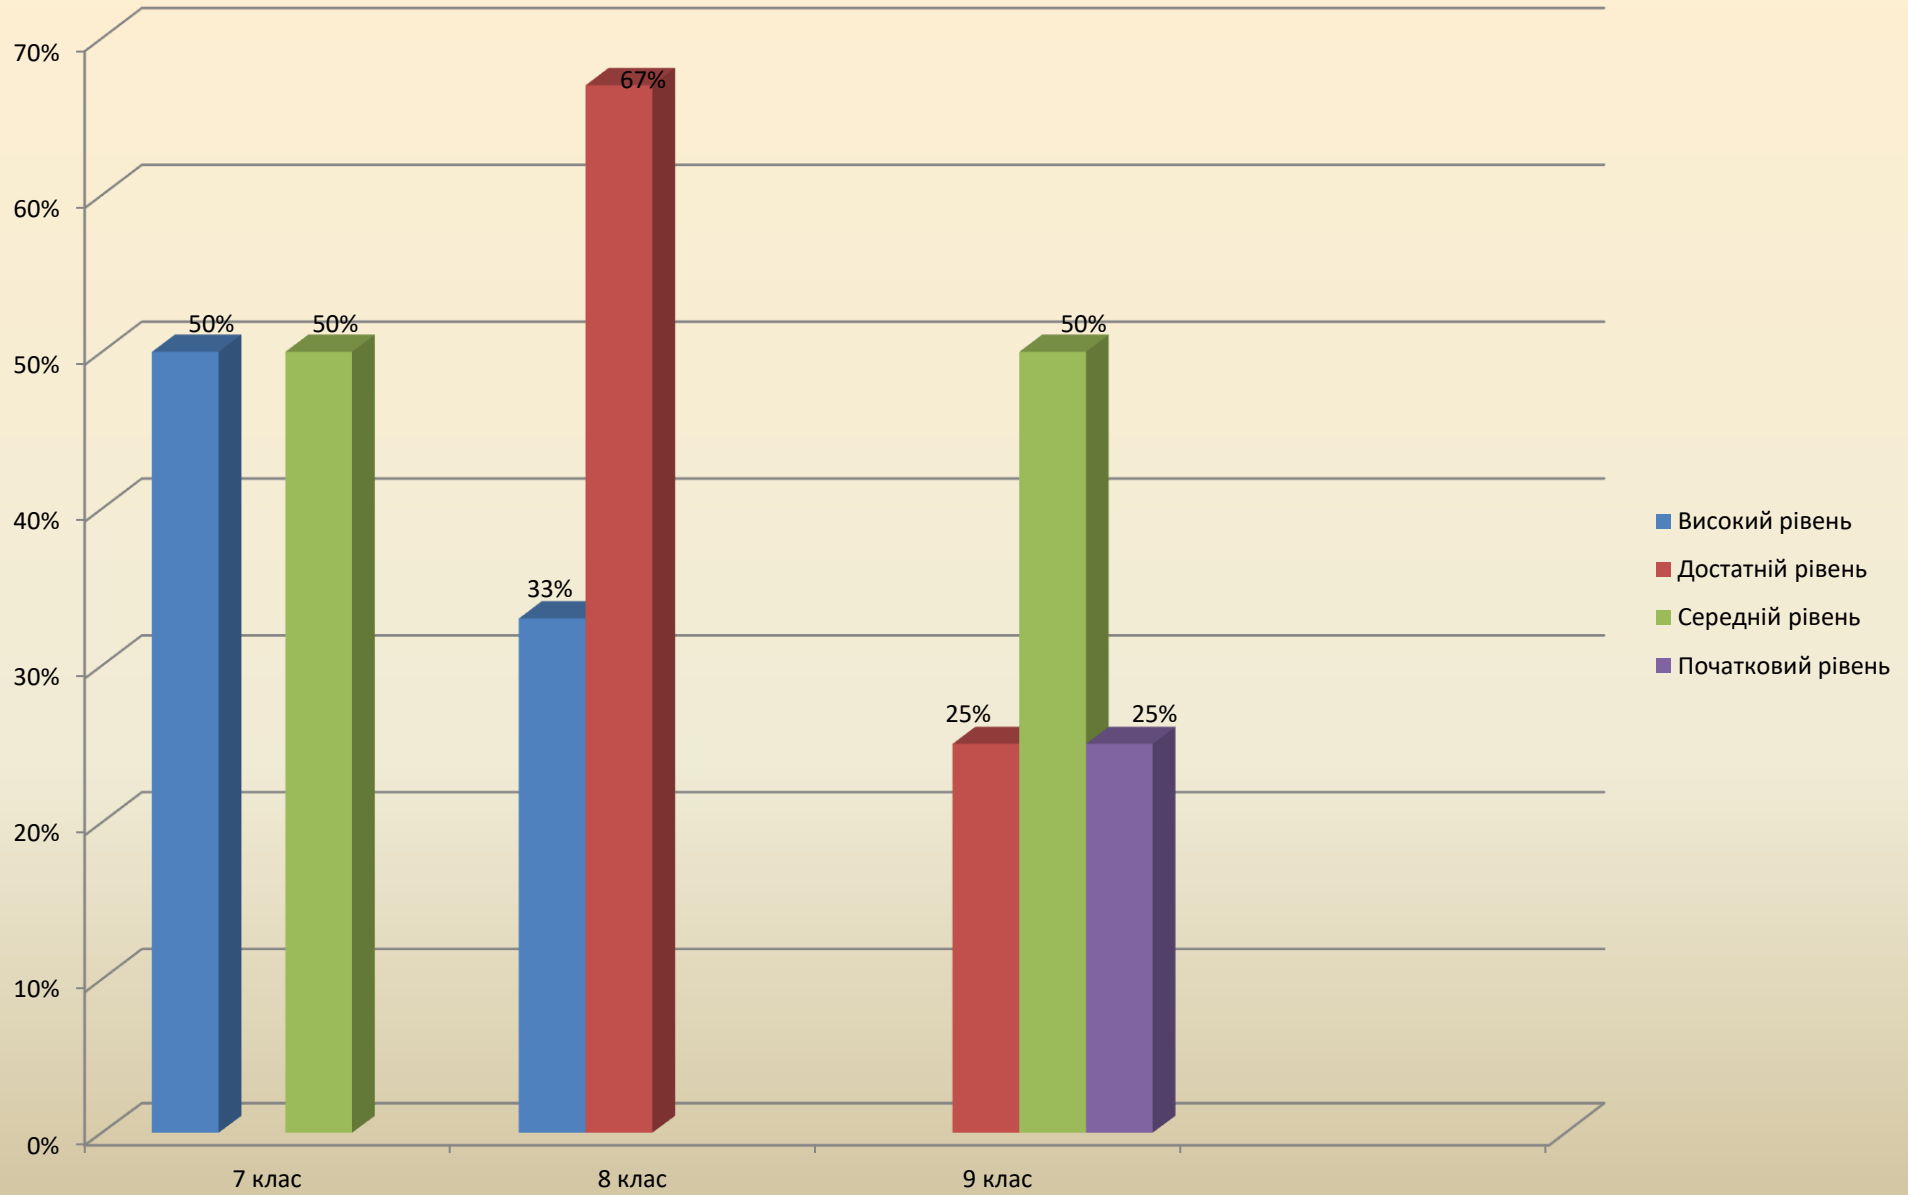

**Моніторинг освітньої діяльності
Паридубської філії ОЗ
«Смідинський ліцей» за I семестр
2023-2024 навчального року**

Українська мова I семестр

Українська література I семестр

Математика I семестр

Алгебра I семестр

Історія I семестр

Англійська мова I семестр

Зарубіжна література I семестр