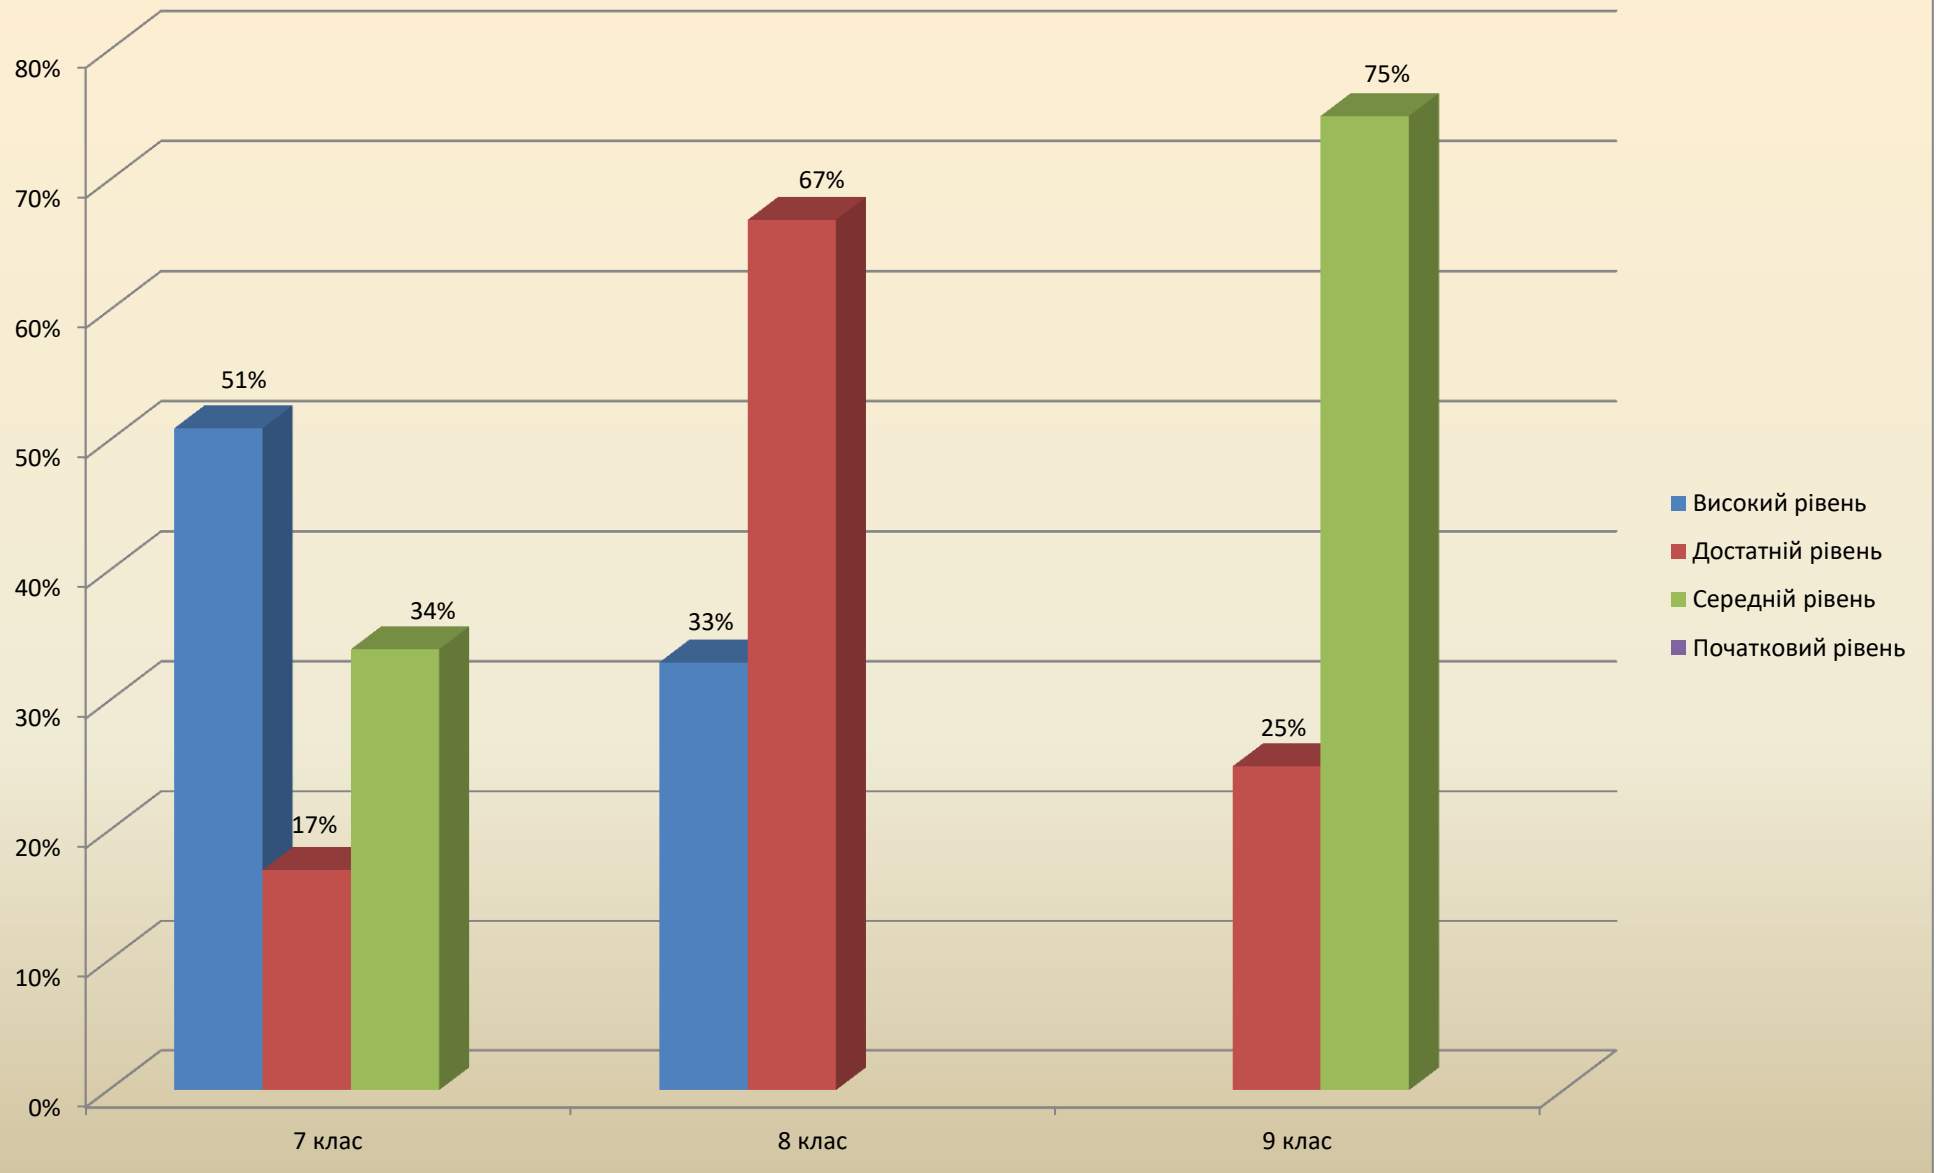

Біологія 1 семестр