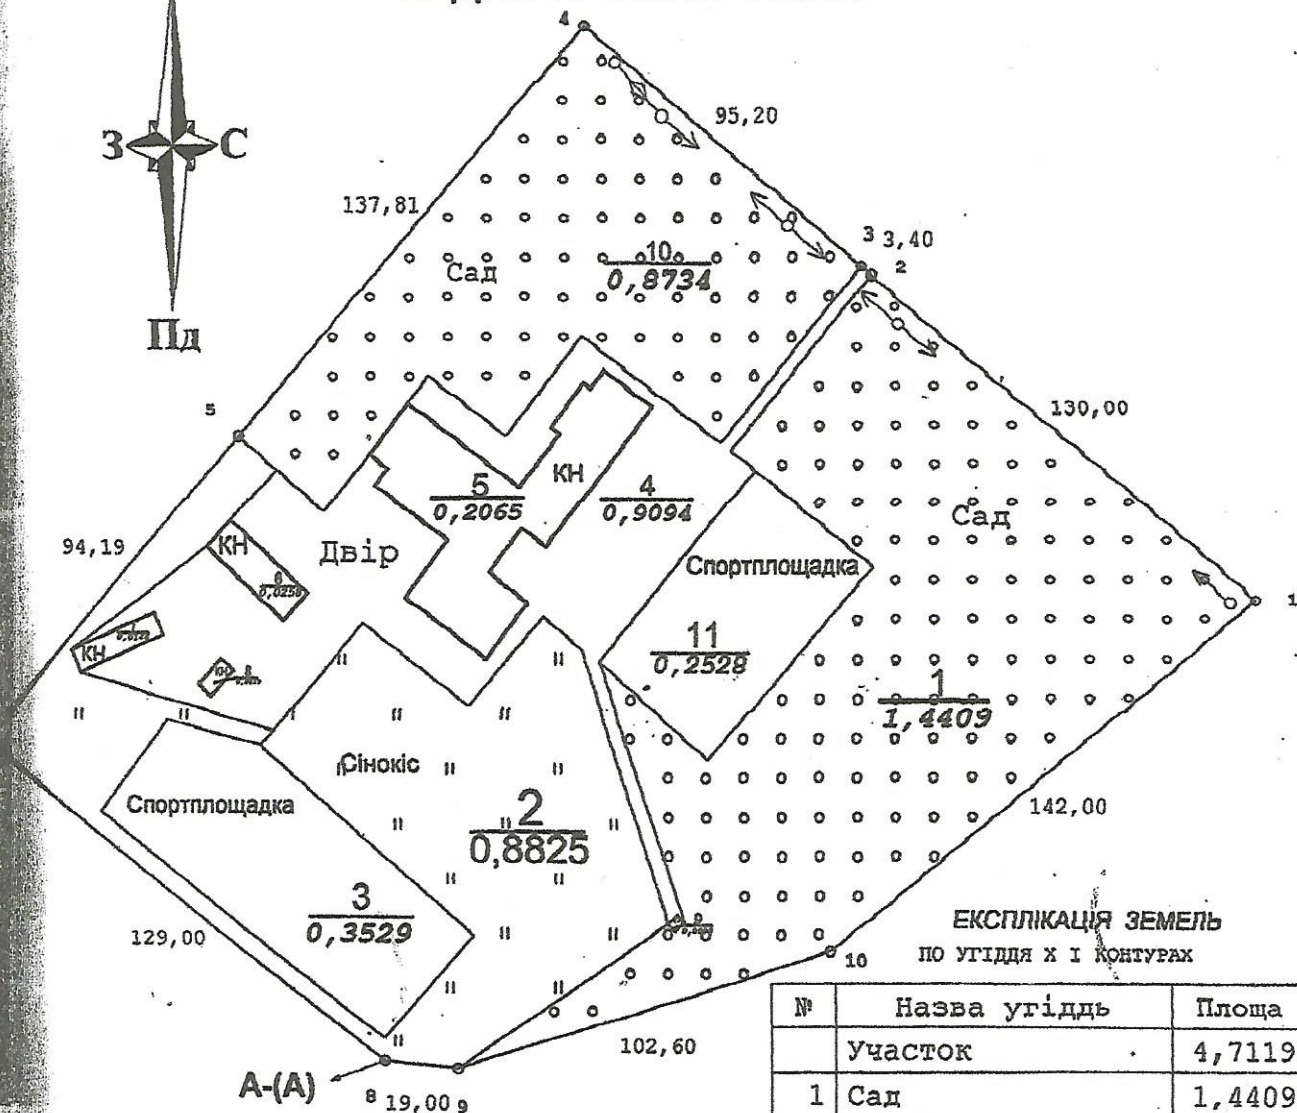

# КАДАСТРОВИЙ ПЛАН

ЕКСПЛІКАЦІЯ ЗЕМЕЛЬ  
ПО УГІДДЯ Х І КОНТУРАХ

№	Назва угіддья	Площа
	Участок	4,7119
1	Сад	1,4409
2	Сінокіс	1,2354
3	в.т.ч. Двір	0,3529
4	Двір	0,9094
5	в.т.ч. Будівля КН	0,2065
6	в.т.ч. Будівля КН	0,0258
7	в.т.ч. Будівля КН	0,0146
8	в.т.ч. Будівля КН	0,0039
9	в.т.ч. Будівля КН	0,0009
	Сад	0,8734
	Двір	0,2528

## Список суміжників

A-(A) землі сільської ради

Начальник Красилівського районного  
Відділу земельних ресурсів

В.В.Філіпчук  
10,0284

Кадастровий план земельної ділянки  
Відділу освіти Красилівської РДА ( школа с. Кошелівка )