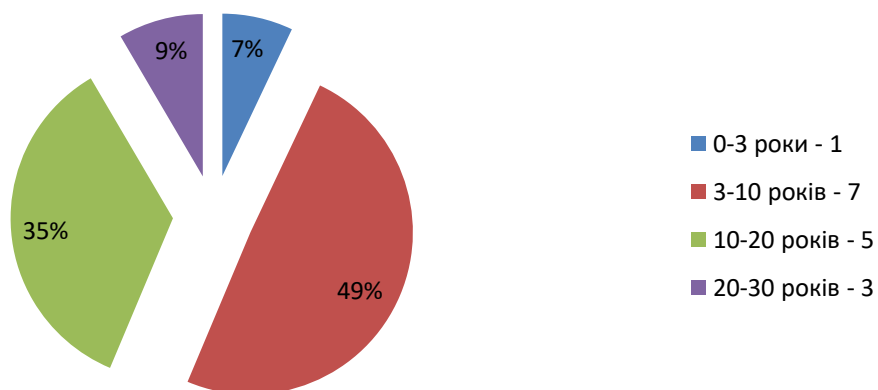

Кадровий склад станом на 01.01.2023

Кількість педагогічних працівників – 16

Розподіл педагогічних працівників за
статтю

Розподіл педагогічних працівників за
віком

Розподіл педагогічних працівників за стажем педагогічної роботи