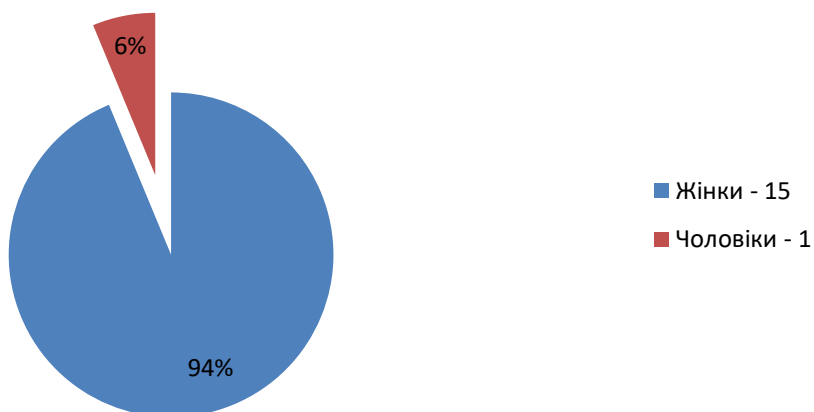

Кадровий склад станом на 01.01.2023

Кількість педагогічних працівників – 16

Розподіл педагогічних працівників за
статтю

Розподіл педагогічних працівників за
віком

Розподіл педагогічних працівників за стажем педагогічної роботи