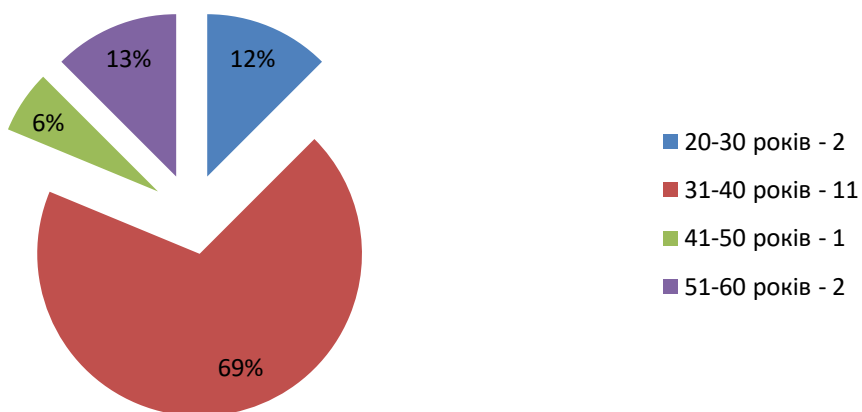

Кадровий склад станом на 01.01.2023

Кількість педагогічних працівників – 16

Розподіл педагогічних працівників за
статтю

Розподіл педагогічних працівників за
віком

Розподіл педагогічних працівників за стажем педагогічної роботи