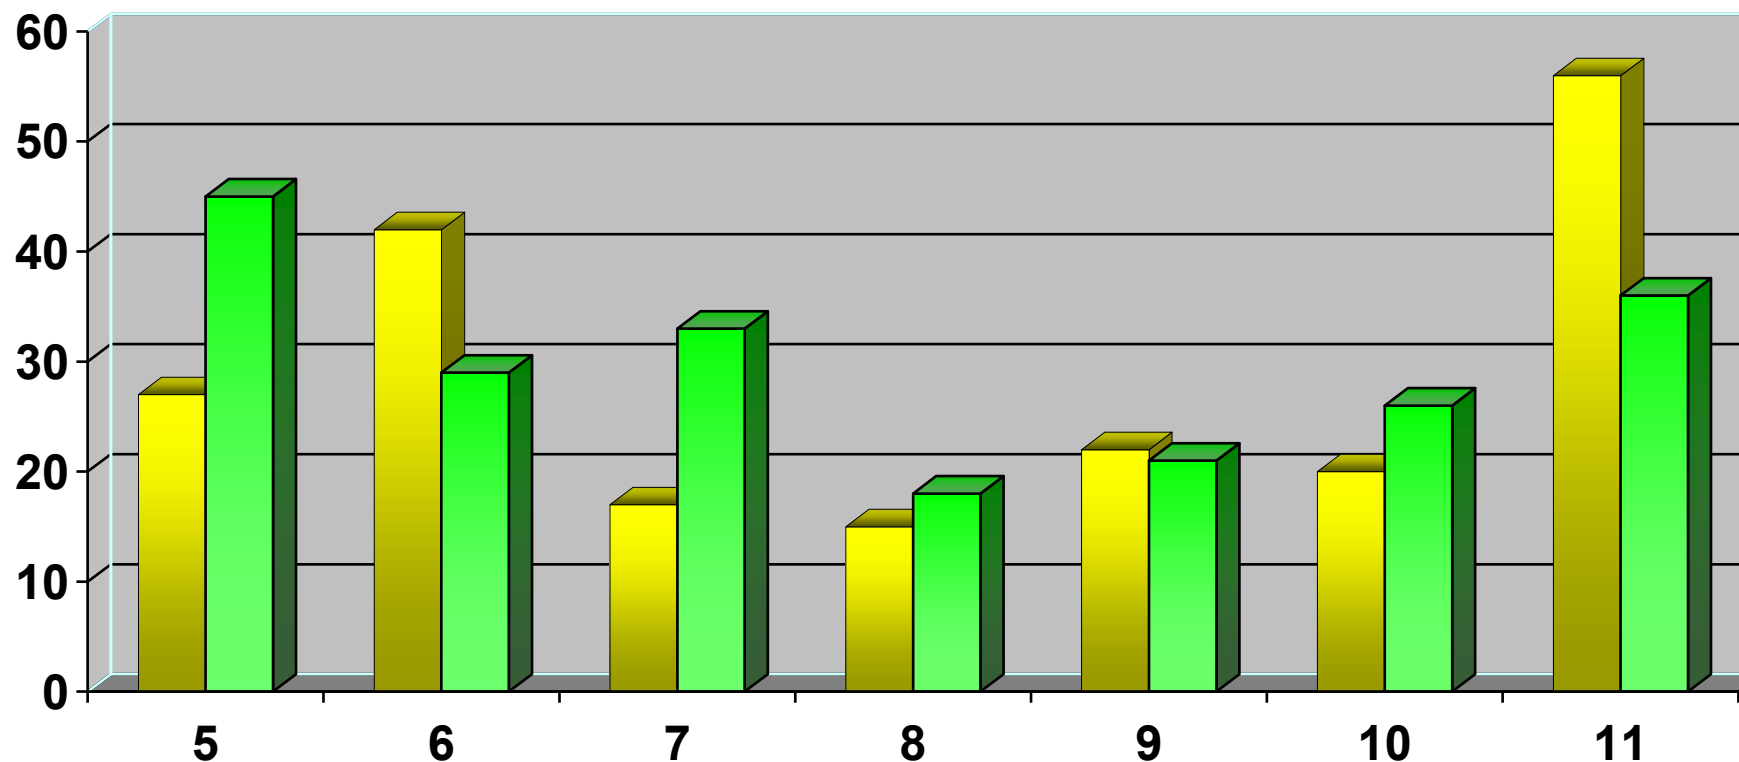

*Моніторинг якісної успішності учнів
Друхівського ліцею
за II семестр 2022-2023 та
II семестр 2023-2024 навчальних років*

Якісна успішність в %

Семестри	Класи	II ступінь – 5-9 класи	III ступінь – 10-11 класи
II семестр 2022-2023 н.р.		23	39
II семестр 2023-2024 н.р.		28	30

*Моніторинг якісної успішності учнів
Друхівського ліцею
за II семестр 2020-2021, 2021-2022, 2022-2023 та 2023-2024 навчальних років*

Якісна успішність в %

Навч. роки	Класи	II ступінь – 5-9 класи	III ступінь – 10-11 класи
2020-2021		23	19
2021-2022		25	35
2022-2023		23	39
2023-2024		28	30

*Моніторинг якісної успішності учнів
Друхівського ліцею
за II семестр 2022-2023 та
II семестр 2023-2024 навчальних років
Якісна успішність в %*

Семестр/класи	5	6	7	8	9	10	11
II семестр 2022-2023 н.р.	27	42	17	15	22	20	56
II семестр 2023-2024 н.р.	45	29	33	18	21	26	36