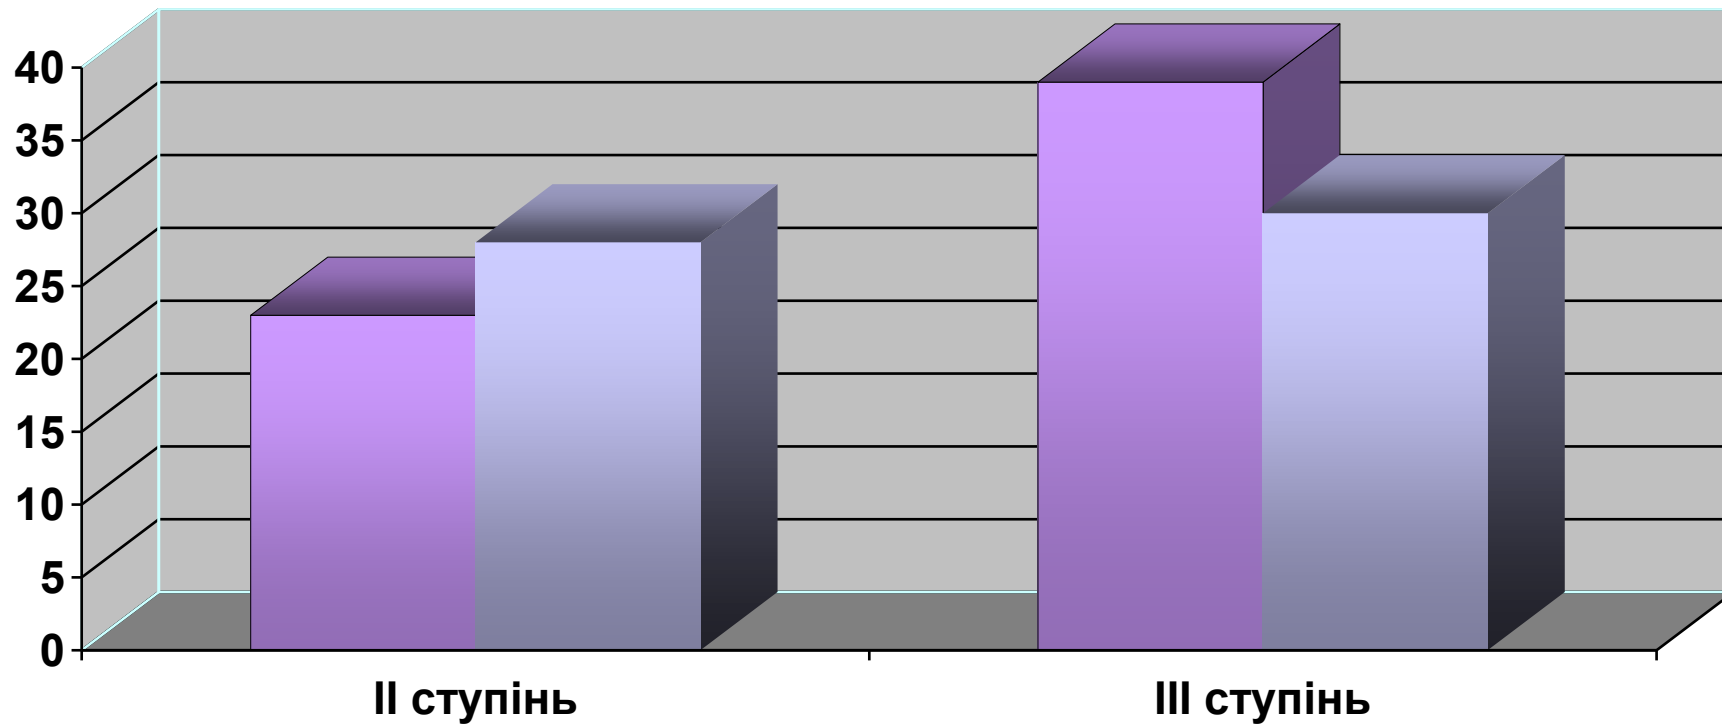

*Моніторинг якісної успішності учнів
Друхівського ліцею
за II семестр 2022-2023 та
II семестр 2023-2024 навчальних років*

Якісна успішність в %

Семестри	Класи	II ступінь – 5-9 класи	III ступінь – 10-11 класи
II семестр 2022-2023 н.р.		23	39
II семестр 2023-2024 н.р.		28	30

*Моніторинг якісної успішності учнів
Друхівського ліцею
за II семестр 2020-2021, 2021-2022, 2022-2023 та 2023-2024 навчальних років*

Якісна успішність в %

Навч. роки	Класи	II ступінь – 5-9 класи	III ступінь – 10-11 класи
2020-2021		23	19
2021-2022		25	35
2022-2023		23	39
2023-2024		28	30