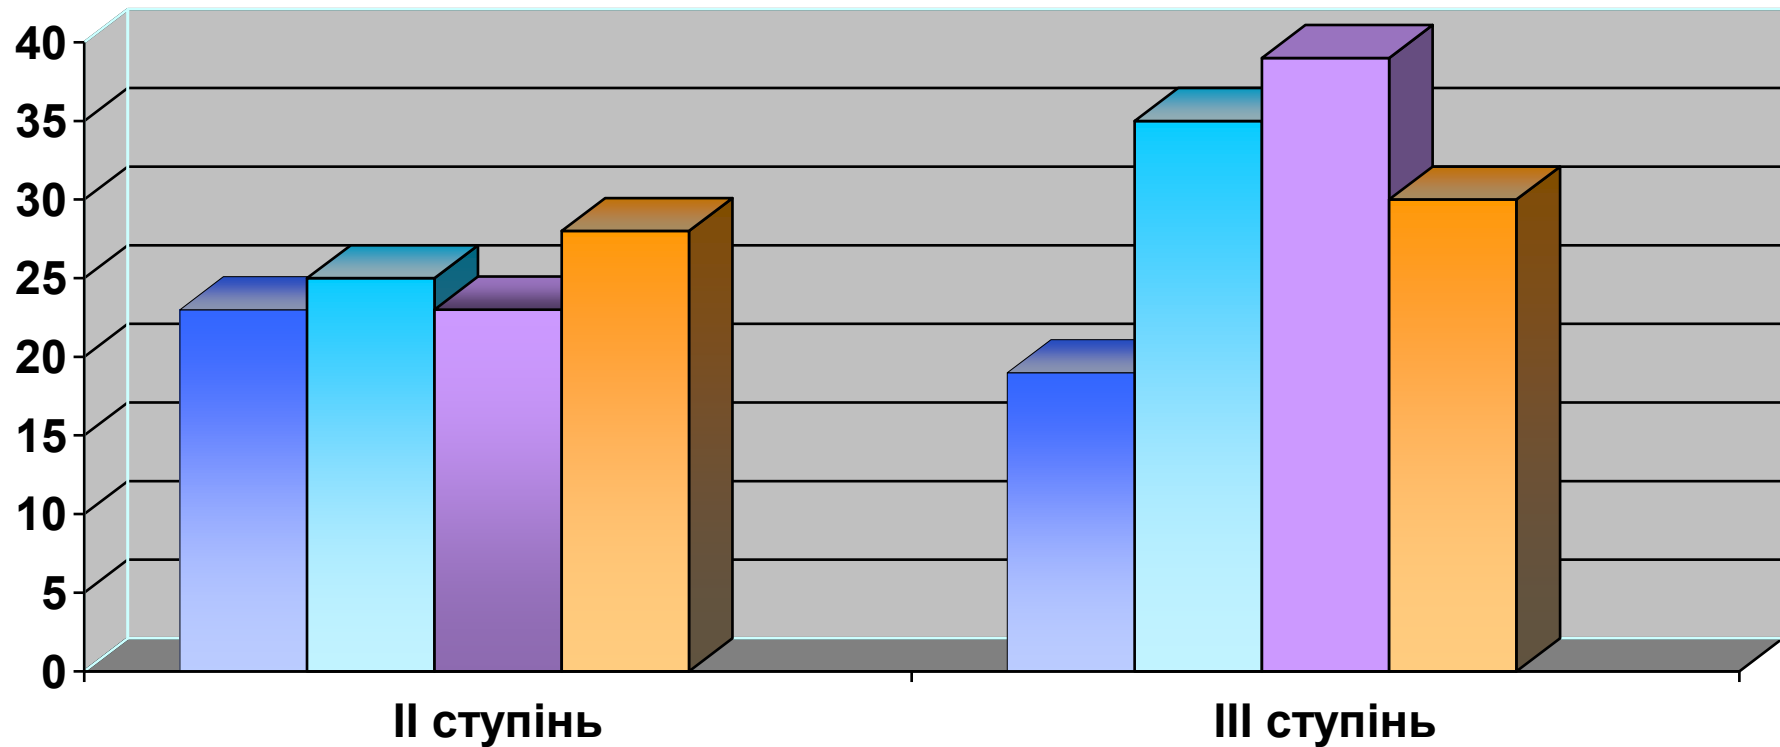

*Моніторинг якісної успішності учнів
Друхівського ліцею
за II семестр 2022-2023 та
II семестр 2023-2024 навчальних років*

Якісна успішність в %

Семестри	Класи	II ступінь – 5-9 класи	III ступінь – 10-11 класи
II семестр 2022-2023 н.р.		23	39
II семестр 2023-2024 н.р.		28	30

*Моніторинг якісної успішності учнів
Друхівського ліцею
за II семестр 2020-2021, 2021-2022, 2022-2023 та 2023-2024 навчальних років*

Якісна успішність в %

Навч. роки	Класи	II ступінь – 5-9 класи	III ступінь – 10-11 класи
2020-2021		23	19
2021-2022		25	35
2022-2023		23	39
2023-2024		28	30