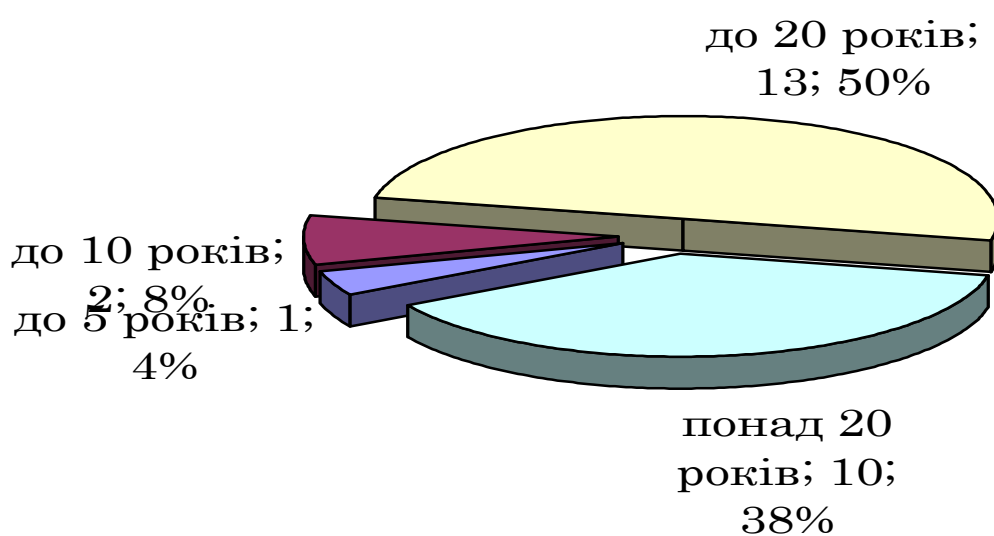

*Аналіз педагогічних кадрів  
Друхівської ЗОШ І-ІІІ ступенів  
на 2019-2020 навчальний рік*

**за рівнем освіти**

Вища; 26;  
100%

Н/вища; 0;  
0%

**за педагогічним стажем роботи**

*Аналіз педагогічних кадрів  
Друхівської ЗОШ І-ІІІ ступенів  
на 2019-2020 навчальний рік*  
за віком

за рівнем кваліфікації