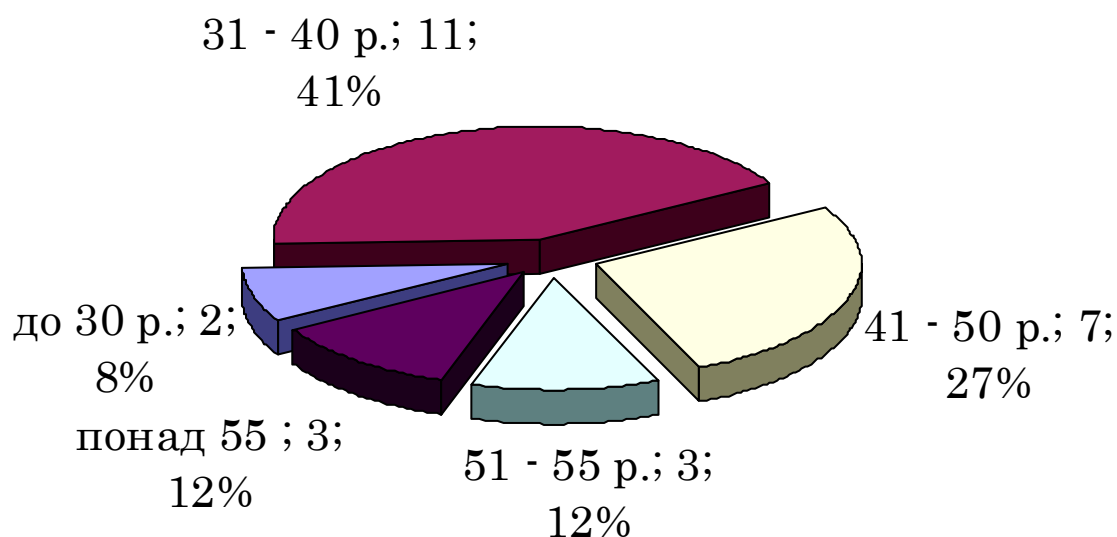

*Аналіз педагогічних кадрів  
Друхівської ЗОШ І-ІІІ ступенів  
на 2019-2020 навчальний рік*

**за рівнем освіти**

Вища; 26;  
100%

Н/вища; 0;  
0%

**за педагогічним стажем роботи**

*Аналіз педагогічних кадрів  
Друхівської ЗОШ І-ІІІ ступенів  
на 2019-2020 навчальний рік*  
за віком