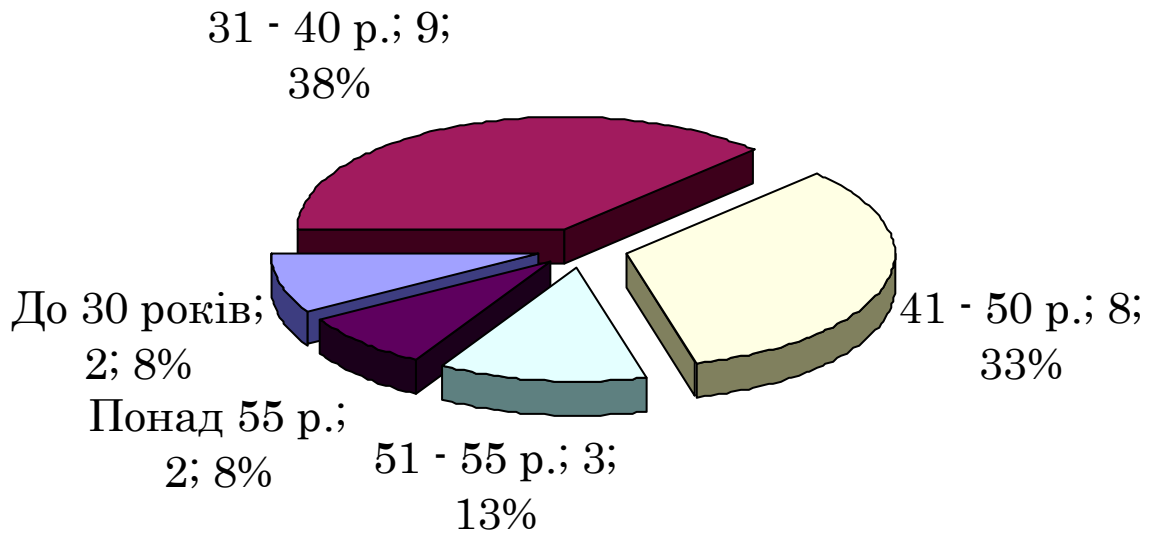

Аналіз педагогічних кадрів Друхівської ЗОШ І-ІІІ ступенів на 2020-2021 навчальний рік

за рівнем освіти

за педагогічним стажем роботи

за віком

за рівнем кваліфікації