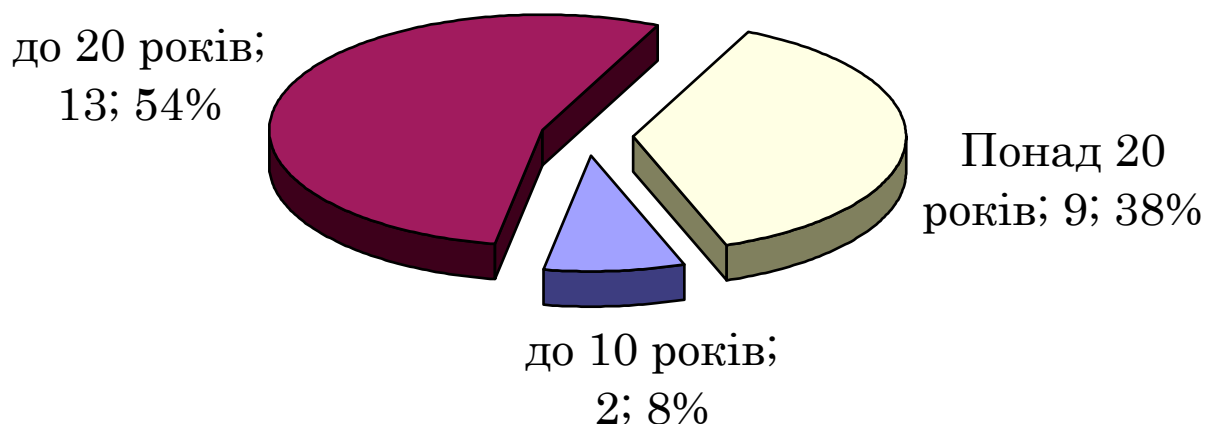

Аналіз педагогічних кадрів Друхівської ЗОШ І-ІІІ ступенів на 2020-2021 навчальний рік

за рівнем освіти

за педагогічним стажем роботи

за віком

за рівнем кваліфікації