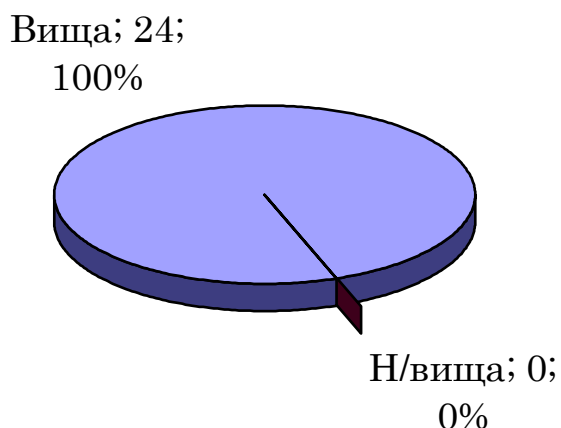

Аналіз педагогічних кадрів Друхівської ЗОШ І-ІІІ ступенів на 2020-2021 навчальний рік

за рівнем освіти

за педагогічним стажем роботи

за віком

за рівнем кваліфікації