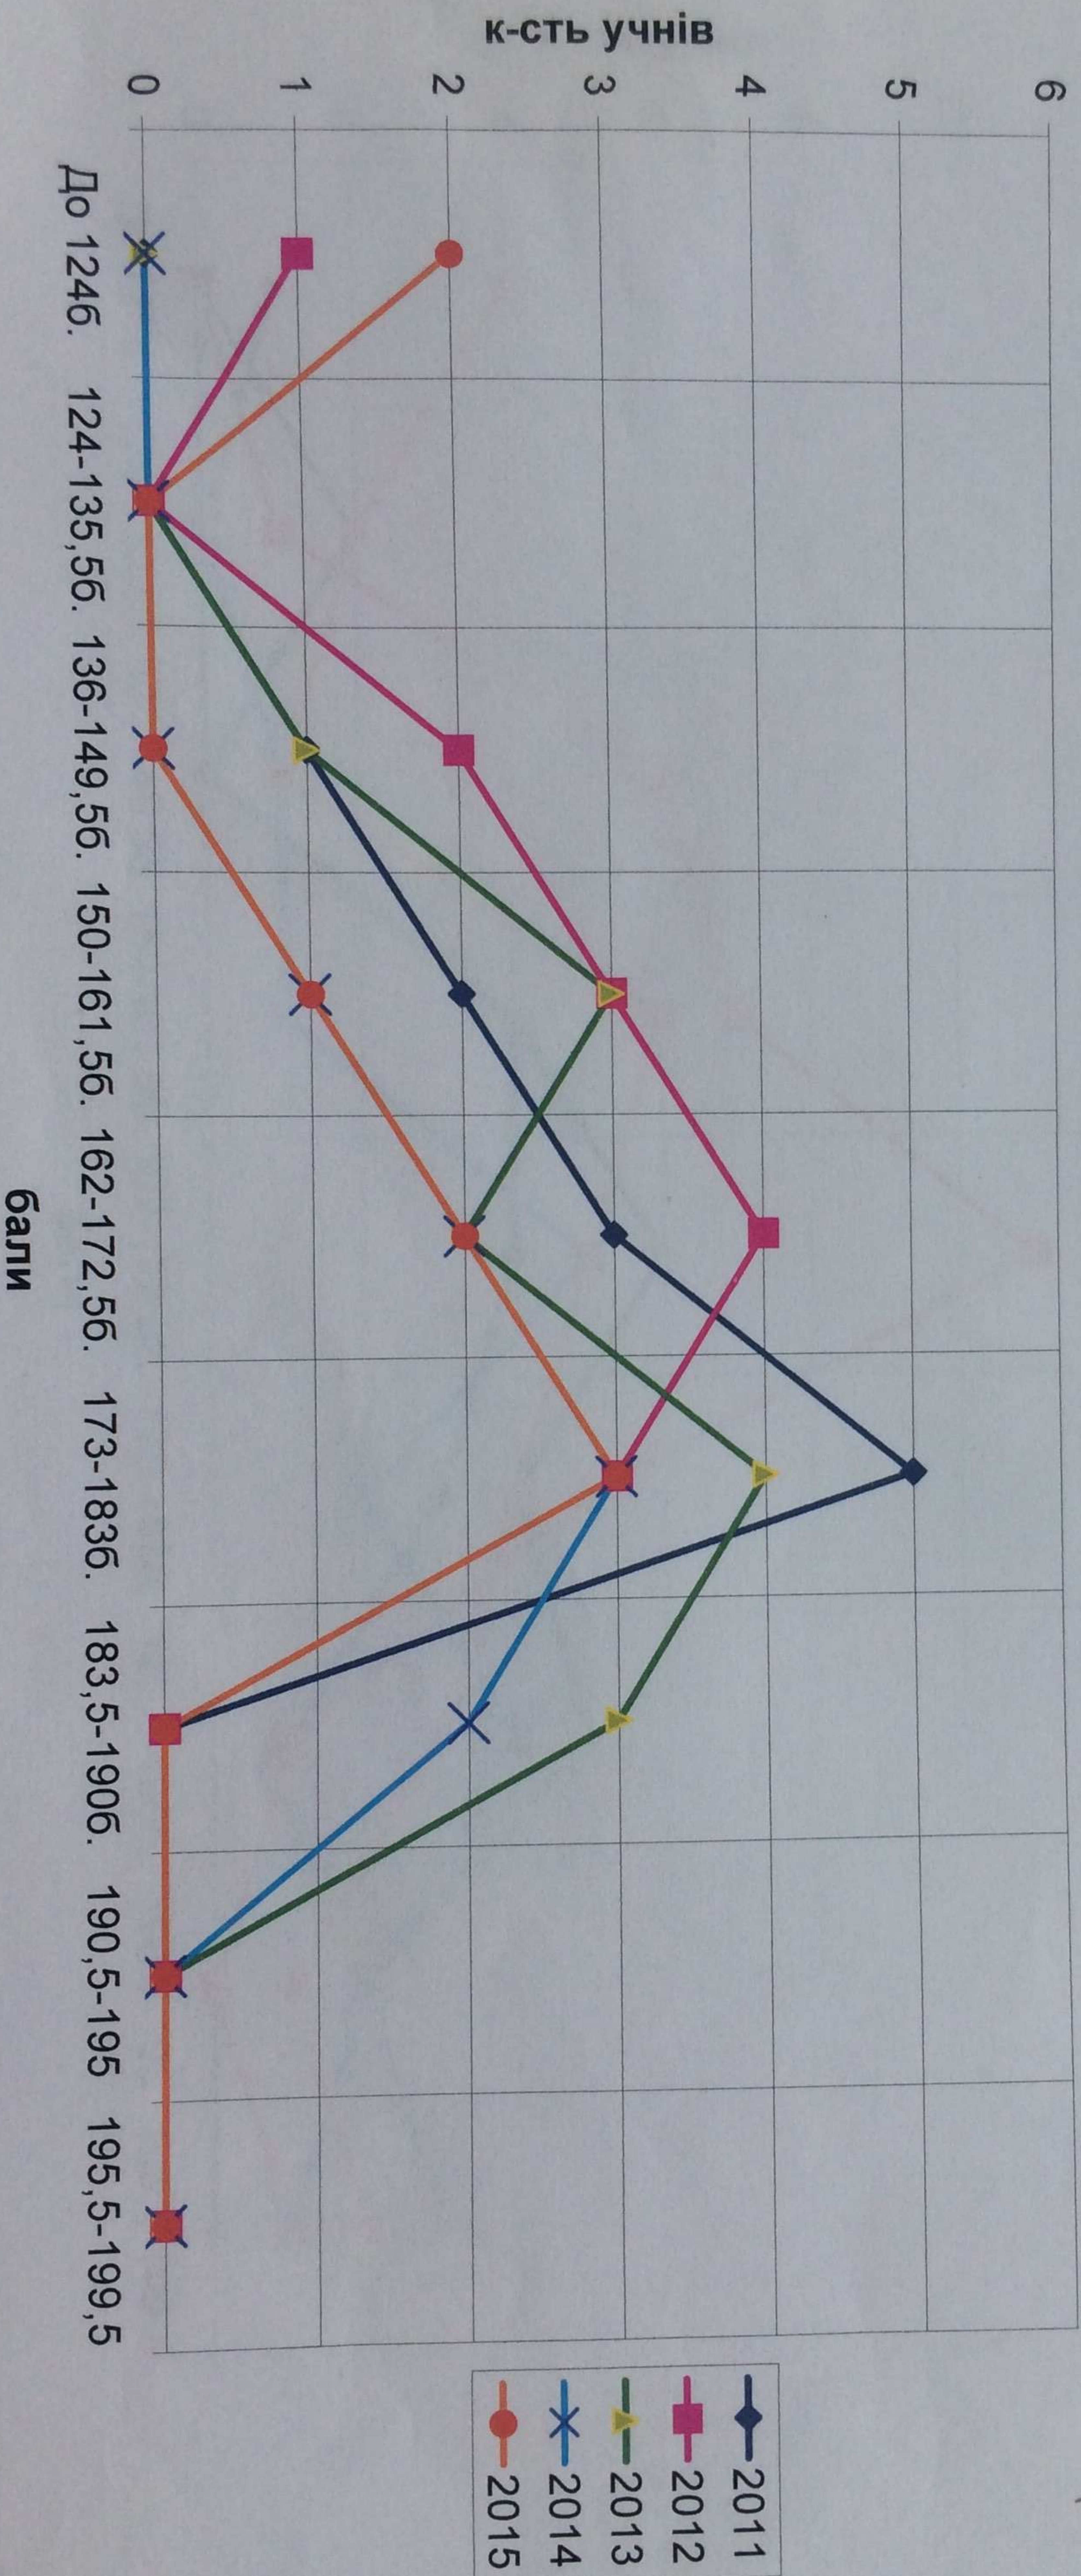

	До 124б.	124-135,5б.	136-149,5б.	150-161,5б.	162-172,5б.	173-183б.	183,5-190б.	190,5-195	195,5-199,5
2011	0	0	3	2	3	2	2	0	0
2012	1	0	2	5	7	5	2	0	0
2013	0	0	2	3	7	2	2	1	0
2014	0	0	0	2	2	1	1	0	1
2015	2	1	0	1	5	2	1	0	0

Аналіз ЗНО з 2011-2015 рр. з історії

	До 124б.	124-135,5б.	136-149,5б.	150-161,5б.	162-172,5б.	173-183б.	183,5-190б.	190,5-195	195,5-199,5
2011	0	0	1	2	3	5	0	0	0
2012	1	0	2	3	4	3	0	0	0
2013	0	0	1	3	2	4	3	0	0
2014	0	0	0	1	2	3	2	0	0
2015	2	0	0	1	2	3	0	0	0

### Аналіз ЗНО з 2011-2015 рр. з математики

	До 1246.	124-135,56.	136-149,56.	150-161,56.	162-172,56.	173-1836.	183,5-1906.	190,5-195	195,5-199,5
2011	0	2	0	4	4	3	1	0	0
2012	0	1	6	7	11	5	1	0	1
2013	1	0	0	4	6	4	5	2	3
2014	0	0	1	1	5	2	4	2	1
2015	4	2	1	6	5	4	3	1	2