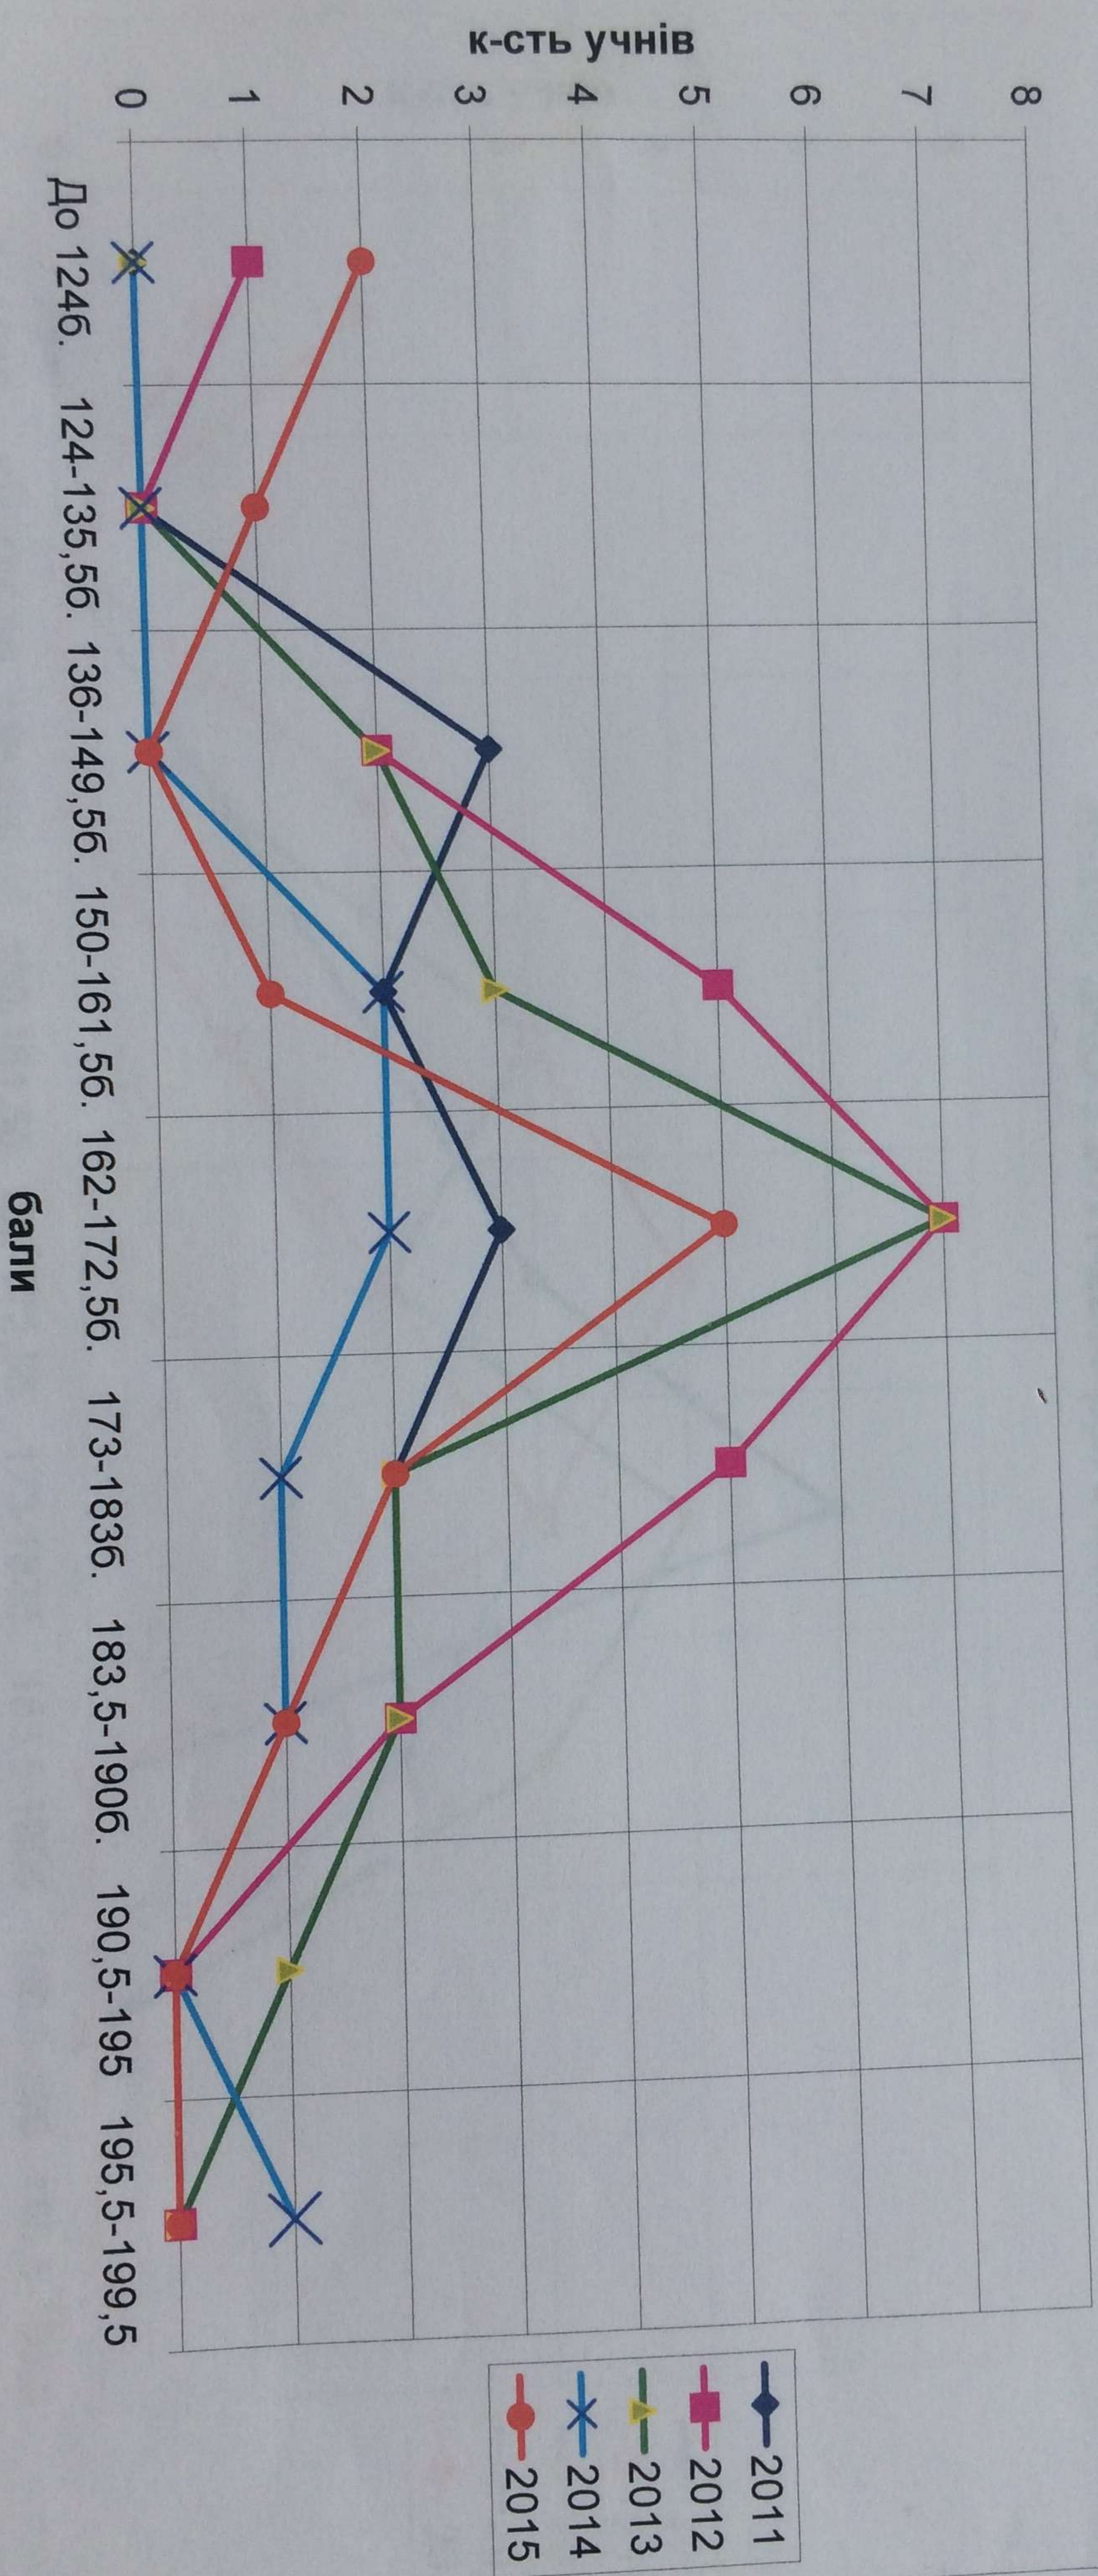

	До 124б.	124-135,5б.	136-149,5б.	150-161,5б.	162-172,5б.	173-183б.	183,5-190б.	190,5-195	195,5-199,5
2011	0	0	3	2	3	2	2	0	0
2012	1	0	2	5	7	5	2	0	0
2013	0	0	2	3	7	2	2	1	0
2014	0	0	0	2	2	1	1	0	1
2015	2	1	0	1	5	2	1	0	0

Аналіз ЗНО з 2011-2015 рр. з історії

	До 124б.	124-135,5б.	136-149,5б.	150-161,5б.	162-172,5б.	173-183б.	183,5-190б.	190,5-195	195,5-199,5
2011	0	0	1	2	3	5	0	0	0
2012	1	0	2	3	4	3	0	0	0
2013	0	0	1	3	2	4	3	0	0
2014	0	0	0	1	2	3	2	0	0
2015	2	0	0	1	2	3	0	0	0

### Аналіз ЗНО з 2011-2015 рр. з математики

	До 1246.	124-135,56.	136-149,56.	150-161,56.	162-172,56.	173-1836.	183,5-1906.	190,5-195	195,5-199,5
2011	0	2	0	4	4	3	1	0	0
2012	0	1	6	7	11	5	1	0	1
2013	1	0	0	4	6	4	5	2	3
2014	0	0	1	1	5	2	4	2	1
2015	4	2	1	6	5	4	3	1	2