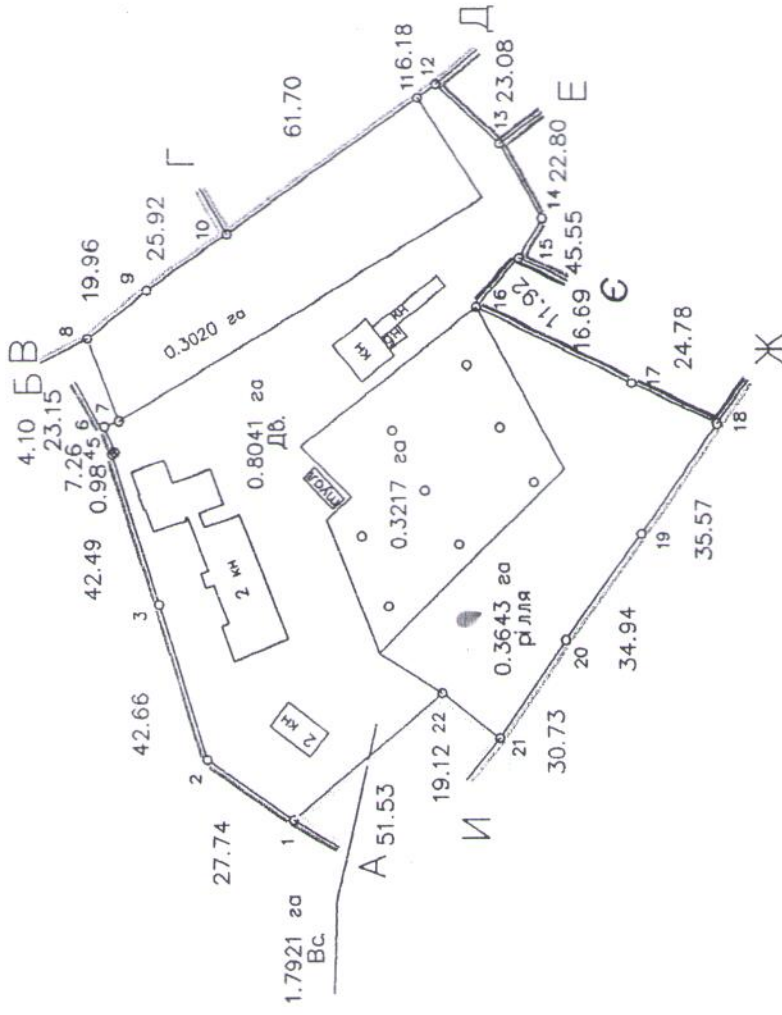

Ситуацій

Масштаб

Експлікація земельни

цільове призначення земель	код цільового призначення	всього земель	під проїздами проходами та площадами	під спорудами	під спортивними майданчиками
сільськогосподарське призначення (освіт)	1.12.3	1.7921	0,6867	0,1174	0.3020
Всього		1.7921	0,6867	0,1174	0.3020
ЗАТВЕРДЖЕНО					Голова Опришвенської сільської ради
ПОГОДЖЕНО					Начальник відділу земельних ресурсів у Глибочцькому районі

Умовні позначення:

- під спорудами
- під проїздами проходами та площадами
- під земними насадженнями (сад)
- під спортивними майданчиками
- інші землі (рілля)